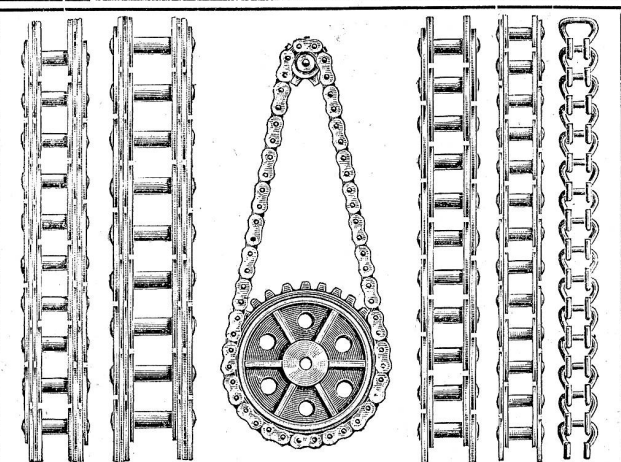

Lehrlingsgesuch.
Ein der Schule entlassener
starker Knabe kann unter
günstigen Bedingungen die
Schmiede- und Schlosserei-
profession erlernen.
Zu erfragen bei der Expd.
unter Nr. 650.

Hobel-
messer,
Fraiseblätter, Bandsägen,
Gattersägen, Langloch-
bohrer liefern billigst
unter Garantie 2028
Hch. Sahn & Söhne,
Remscheid (Rheinpreussen).

Zu verkaufen:
Eine Wagenladung schöne
Eichen, 684
nach Belieben geschnitten.
Säge Turbenthal.

Erfindungs-Marken-Muster- &
6 Patente - **Verfahren** - **Schutz**
durch **BOURRI-SEQUIN & Co. ZÜRICH**
(Eigenschaft: Feiler, Schärer, Stadler, Metzger)

Neue Ventilator-
Feldschmieden
zu billigsten Preisen, offer-
ieren (1122)
Emil Steiner & Cie.,
Maschinenhdlg., **Wiedikon.**

561 **Sessel**
in Nussbaum-, Kirschbaum-
und Buchenholz, mit Rohr-,
Bretter- und Fourniersitz
liefert solid und billigst
Jos. Wettach, Vater,
Sesselfabrikant, **Baar** (Zug).
Zeichnungen u. Preislisten
stehen gerne zu Diensten.

E. KIESSLING & Co. Maschinenfabrik
bauen als alleinige Spezialität **LEIPZIG-PLAGWITZ**
839 **Holzbearbeitungs-Maschinen**

aller Art.

Grösste Leistungsfähigkeit.
Prämiert auf allen bis jetzt
besichtigten Ausstellungen.
Kataloge gratis u. franko.
Export
nach allen Weltteilen.

Vertreter:
E. Weber, Ingenieur,
Zürich II,
Lavaterstrasse 73.

Ketten für alle Zwecke, sowie ge-
naue dazu passende Räder
liefert billigst 162 a
Ketten- & Hebezeugfabrik Nebikon.

Hölzerne Riemen - Scheiben
Hölzerne Stufen - Scheiben
Hölzerne Seil - Scheiben

Henri Graf u. Co., Zürich.
Hölzerne Riemenscheiben sind 70
Prozent leichter als eiserne, verhindern das Gleiten
der Riemen, schonen dieselben und über-
tragen die Kraft um 30 Proz. besser als
eiserne, zerspringen auch bei grössten
Geschwindigkeiten nie, sind ohne Aus-
heben der Welle und ohne Keilnut mit
Leichtigkeit zu befestigen; sind billiger
als eiserne Scheiben. — Auf Wunsch
stehen Scheiben zu Versuchen zur
Verfügung. — **Garantie! Garantie!**

KARL BOEHRINGER,
Oetenbachgasse 26,
ZÜRICH.

Grösstes und bestassortiertes Lager in:
Ia. Saverer Schleifsteinen.

Telephon.

Vertretung in: **Gewerblichen- und Werkzeug-Maschinen.**
Prospekte gratis.

Zu verkaufen:
Wegen Einführung elektrischer
Betriebskraft ist eine wenig
gebrauchte 596

Hochdruckturbine,
bei 12 Atmosphären Druck 6 HP
leistend, billig zu verkaufen. Die
Turbine ist in bestem Zustande,
braucht sehr wenig Wasser und
kann noch im Betrieb befestigt
werden bei
B. Zunderbühn,
mech. Bau- und Schreiner- u. Glaser-
Friedhofstrasse, **Schwyz.**

Weissen Marmor-Cement
englisch. Fabrikat empfiehlt
billigst in frischer Ware:
J. F. Haug, Basel, 644
Baumaterialien en gros.

Zu verkaufen:
Eine kleinere
Bohrmaschine,
für Löcher bis zu 30 mm,
mit Schlitten, nur wenig ge-
braucht.
Auskunft durch die Expd.
unter Chiffre 617.

Associé.
Eine gut eingerichtete Eis-
schrankfabrik und Schreiner-
der Centralschweiz mit circa
25 Arbeitern sucht einen aktiven
oder passiven Teilhaber mit
succesiver Einlage von 8—15000
Franken. Kapital-Einlage wird
gesichert.
Offerten befördert die Expd.
unter Nr. 654.