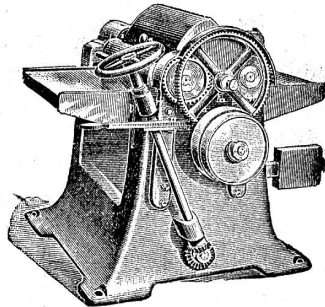

Melser
Thonschieferplatten
(Bastard Granit),

billigstes und solidestes Material zu **Deckeln elektrischer Kabelleitungen** liefert billigst [1243

Jos. Ant. Ackermann,
Plattenbruchgeschäft,
Mels, (Kt. St. Gallen).

Einbanddecken

zur
Illustr. schweiz.
„**Handwerker-Zeitung**“
können zum Preise von
Fr. 1.20 bezogen werden von
W. Senn-Holdinghausen,
Zürich (Bleicherweg 38).

Zu vermieten:

Auf Ende Oktober oder später, gegen billigen Zins ein

helles Lokal

mit konstanter Wasserkraft von 4, eventuell auch mehr Pferden An der Landstrasse und nur fünf Minuten vom Bahnhof gelegen. [1713
Nähere Angaben bei

Joh. Rüegg, Drechsler,
Bazenheid (Toggenburg).

Zu verkaufen

Eine größere Partie trockenes, gesundes

Eichenholz

in größeren und kleineren Stücken von Trotten Auskunft bei der Expedition unter Chiffre 1725.

Zu verkaufen:

Wegen Anschaffung einer grösseren Kraft, gut erhaltene complete [1749

Dampfmaschinen-Anlage,

8 bis 10 HP mit gusseisernem Kamin und Vorwärmer.
Nachfrage bei

Hunziker & Co.,
mech. Atelier, Aarau.

Holzbearbeitungs-Maschinen
Säge-Maschinen

bauen als alleinige Spezialität in höchster Vollkommenheit

Deutsch-amerikanische Maschinen-Fabrik
Kirchner & Co. A.-G.
Leipzig-Sellerhausen. 55.

Filialbureau: **Zürich** Bahnhofstr. 89

— **Telephon No. 3866.** —

Brief- und Telegr.-Adresse:
Kirchner, Bahnhofstrasse, Zürich.

Weltausstellung Chicago 1893 höchste Auszeichnung;

2 Preismedaillen, 7 Ehrendiplome.

Ueber 50,000 Maschinen geliefert.

Holzornamentenfabrik

Karl Schick, Gottlieben (Thurg.)

empfiehlt sich zur Anfertigung von

Bildhauerarbeiten für Bau- und Möbelzwecke.

Spezialität: **Verzierungen** aller Art nach eigenen Entwürfen oder auch nach eingesandten Zeichnungen. 798

Alt-Metalle

aller Art kauft zu höchsten Tagespreisen; 165

Putzfäden

mit der Maschine langgerissen u. gekämmt, in bester Qualität verkauft billigst
H. Jsliker, Winterthur.

949

Maschinenfabrik & Eisengiesserei Schaffhausen

vormals **J. RAUSCHENBACH**