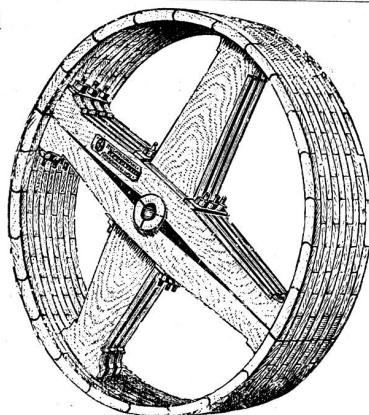

607/969

Zu kaufen gesucht:

Per Anfang November
gut erhaltene complete

Dampfanlage 1750
von 15 bis 20 HP. Offerten an
Hunziker & Co.,
mech. Atelier, Aarau.

Alleiniges Fabrikationsrecht der
Acetylgas-

Pat.
Dr. Billwiller Brenner

Höchste Auszeichnung (gol-
dene Medaille) an der I. Inter-
nationalen Acetylen-Fach-
Ausstellung Berlin nach 4
monatlicher Prüfung durch
die Phys.-Techn. Reichs-
Anstalt. (1635)

Gesellschaft für Acetylen-
Gaslicht

Basel.

Calcium-Carbid

unter Garantie bester Qualität.

Zu verkaufen:

**Elektrische
Beleuchtungsanlage**

complet und gut erhalten
für 70 Lampen mit einem
4 HP Benzinmotor Deutz,
Kreuzkopfführung, 1 Dynamo
40 Amp., Schaltbrett und
Accumulatoren für 65 Lam-
pen während 3 Stunden.

Offerten sub Chiffre 1758a
an die Expedition dieses
Blattes.

Gesucht:

In eine bereits neu einge-
richtete mechanische Bau-
schreinerei und Glaserei ein

Vorarbeiter

mit solidem Charakter, der
in allen Teilen der Schrei-
nerei, Glaserei und Zimmerei
flüchtig u. erfahren ist u. mit
neuern Holzbearbeitungs-
Maschinen vertraut ist. Es
werden nur Reflektanten mit
Prima-Zeugnissen und Refe-
renzen berücksichtigt.

Offerten unter Chiffre
B. R. 1753 an die Expedition
dieses Blattes.

Clichés
in schönster Ausführung
H. FISCHER, ZÜRICH.