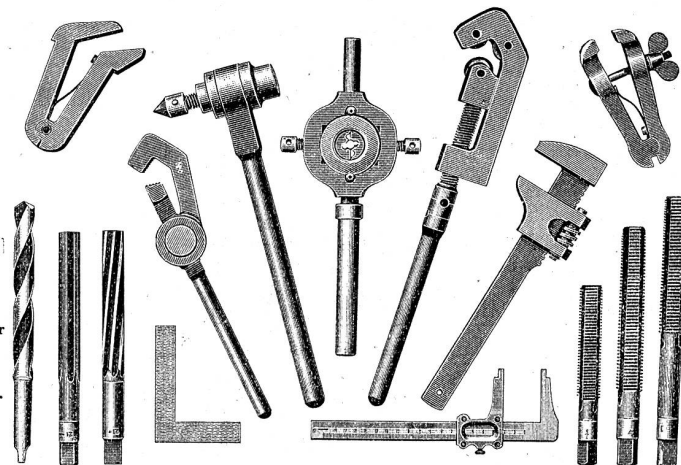

200 Arbeiter
250 Werkzeugmaschinen

Werkzeuge, Zürich.

200 Ouvriers
250 Machines-Outils

Fabrik-Marke

Marque de Fabrique

empfehl:
Gewind-
schneidzeuge
Reibahlen
Spiralbohrer
Normalwerk-
zeuge.
Sämtliche
Werkzeuge für
Gas- und
Wasser-
Installationen.
Garantie.

recommande:
Filières et
tarauds
Alésoirs
Mèches améri-
caines.
Outils normaux
Tous les Outils
pour l'instal-
lation de
conduit pour
Gaz et Eau
Garantie.

Transmissionen

Scheuermaschinen
für Seidenstoff-
webereien