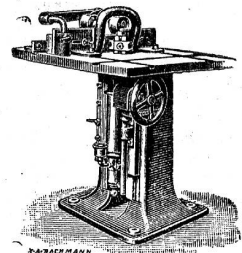

Holzbearbeitungsmaschinen,

Älteste schweiz. Maschinenfabrik dieser Branche.

Vollgatter, Bandsägen, Cirkularsägen zum Schneiden von Brennholz und für die Tischlerei, **Langholzfrais, Kehlmaschinen,** mit allen nötigen Ein-sätzen. Ein-, drei- und vierseitige **Walzenhobelmaschinen, Abrichtmaschinen.** **Hobelmesserschleifapparate, Langlochbohr- und Stemm-Maschinen** in ge-diegenster Ausführung und den neuesten Verbesserungen.

— Prospekte und Kataloge gratis und franko. —

Uebernahme ganzer Tischlerei- und Sägerei-Anlagen und kostenfreie Anfertigung von Plänen. 1133

Zahlreiche grössere und kleinere Installationen ausgeführt.