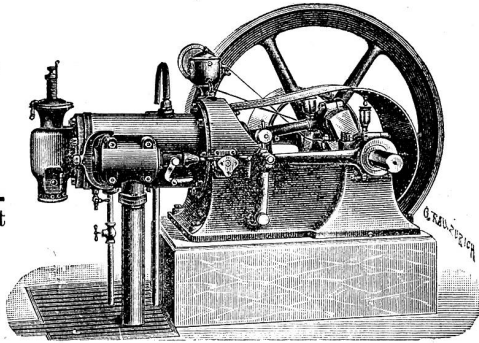

MOTORENFABRIK WETZIKON. Act.-Ges.

Spezialfabrik für den Bau von Petrol- und Benzin-Motoren.

Ausserordentliche,
von keinem andern
System erreichte
Einfachheit.

Abwesenheit aller
empfindlichen Mecha-
nismen, daher absolut
zuverlässiger Gang.

Sicherer Betrieb ohne
Zündlampe.

Kräftige, äusserst
solide Konstruktion.

Geringster Verbrauch
an Petrol- und
Schmiermaterialien.

Schnelle
Inbetriebsetzung und
sehr
wenig Bedienung.

[283]

Absolute Gefahrlosigkeit.

Zu mieten oder
zu kaufen gesucht.

Ein einpferdiger,
elektrischer Motor,
sowie eine
Holz-Säg- und
Spaltmaschine

(f. Brennholzverkleinerung).
Offerten sub Chiffre A. 1957
an die Expedition dieses
Blattes

Eine Turbine

von cirka 4-6 HP wird
zu kaufen gesucht von
Graf, Säge Krattigen
am Thunersee. (1943)

Konkurrenz-Eröffnung.

Die Gemeinde **Bevers** (Graubünden) eröffnet hier-
mit Konkurrenz über [1969]

Erstellung einer Thurmbedachung aus Zink.

Das erforderliche Holz zu Gerüsten etc. liefert
die Gemeinde. Die Offerten sind schriftlich bis
spätestens **15. November 1898** der unterzeichneten
Behörde einzureichen. **Der Vorstand.**

Konkurrenz-Ausschreibung.

Ueber die

Erstellung der Schulbänke

für das neue Schulgebäude, [1897]
St. Galler System, Zweiplätzer,
wird hierdurch Konkurrenz eröffnet. Uebernahms-
offerten mit Preisangabe sind bis **spätestens 31. Okto-
ber a. c.** an den Präsidenten der beauftragten Kom-
mission, **Hr. Lehrer Widmer**, der über die nähern Liefe-
rungsbedingungen Auskunft erteilt, verschlossen
unter „Schulbank“ zu adressieren.

Heiden (Appenzell), 5. Oktober 1898.

Die Kommission.

Konkurrenz-Eröffnung.

Ueber die

Erstellung der Strasse Aewil,

Correktio, teils neue Anlage (Rossfalle-Aewil)
wird freie Konkurrenz eröffnet.

Pläne, Baubeschrieb und Kostenrechnung liegen
beim Gemeindamt zur Einsicht auf. [1904]

Uebernahms-Offerten sind bis zum 27. Oktober
l. J. dem Gemeindamt **Ganterswil** schriftlich einzu-
geben.

Ganterswil (St. G.), den 10. Oktober 1898.

Auftragsgemäss:

Die Gemeinderatskanzlei.

Reparaturen

von Motoren, sowie das **Umändern von Gas auf Benzin**
und **Montierungen**, werden schnell und billig mit
Garantie besorgt bei [1963]

A. Strebels, Mech. Baar.

Einpferdiger (1949)

Elektromotor

Badener oder Oerlikoner
Fabrikat, gut erhalten
zu kaufen gesucht.

Buchdruckerei **Steffen**
in Thun.

Welche Möbelhandlung
würde einer mech. Schrei-
nerei **tannene** und

polierte Möbel

zur Ausführung aufgeben?
Offerten sub Chiffre U 1951
befördert die Expedition.

Schreinern und Möbelfabriken

empfehle ich als Spezialität:

Mattierung, wasserechtes Mattpräparat
Petersburger Politur, Glanzlacke
Prima Copal- und Schellackpolituren
Spritzbeize, Körner- und Oxydbeize
Schleif- und Polieröl

Fuselfreien Feinsprit, 96 %

Ia. Flintsteinpapier und Leim.

Alles nur in den besten Qualitäten.

Zur Probe gebe schon literweise ab. (1959)

D. Bergheimer, Zürich, chemische Produkte,
Kirchgasse 5.

Zu verkaufen:

Ein so gut wie neuer

(1947)

Petrolmotor, 4 HP (Gnom),

sowie verschiedene neue und gebrauchte

Bandsägen

kombinierte Abricht- und Dickehobelmaschinen, 500 bis
700 mm Messerbreite, einfache Dickehobelmaschinen, so-
wie horizontale und vertikale Kehlmaschinen.

Zu besichtigen bei