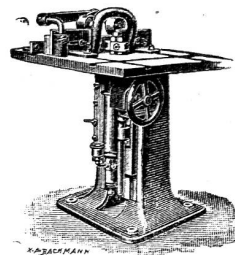

Holzbearbeitungsmaschinen,

Aelteste schweiz. Maschinenfabrik dieser Branche.

Vollgatter. Bandsägen, Cirkularsägen zum Schneiden von Brennholz und für die Tischlerei, **Langholzfräsen, Kehlmaschinen,** mit allen nötigen Ein-sätzen. Ein-, drei- und vierseitige **Walzenhobelmaschinen, Abrichtmaschinen.** **Hobelmesserschleifapparate. Langlochbohr- und Stemm-Maschinen** in ge-diegenster Ausführung und den neuesten Verbesserungen.