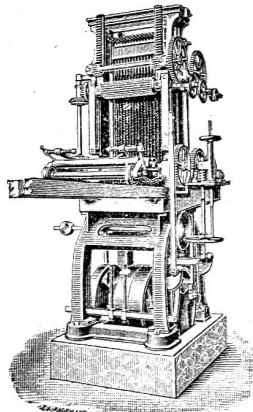

Holzbearbeitungsmaschinen,

Aelteste schweiz. Maschinenfabrik dieser Branche.

Vollgatter. Bandsägen, Cirkularsägen zum Schneiden von Brennholz und für die Tischlerei, **Langholzfräsen, Kehlmaschinen,** mit allen nötigen Ein-sätzen. Ein-, drei- und vierseitige **Walzenhobelmaschinen, Abrichtmaschinen.** **Hobelmesserschleifapparate. Langlochbohr- und Stemm-Maschinen** in ge-diegenster Ausführung und den neuesten Verbesserungen.