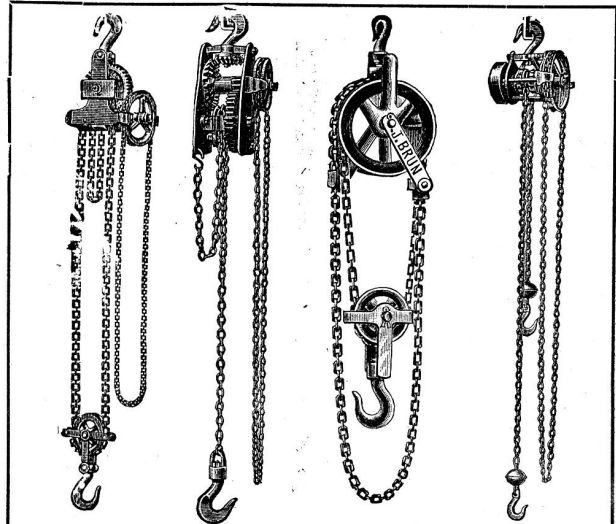

J. STRECKER, BIEL

Prompt und Billig!

Mech. Holzdreherai fürs

Bau- und Möbelfach.

Zweiteilige hölzerne Patent-Riemenscheiben

(aus den geeignetsten und besten amerikanischen Hölzern hergestellt.)

Mit auswechselbaren Büchsen für verschiedene Wellendurchmesser.

70% leichter als eiserne Scheiben und 50% Ersparnis bei Kraftübertragung. [1934]

Die gangbarsten Grössen stets vorrätig.

Prospekte mit Preisen zur Verfügung!

H. Siewerdt & Co.,
Oerlikon-Zürich.

Telephon No. 908.