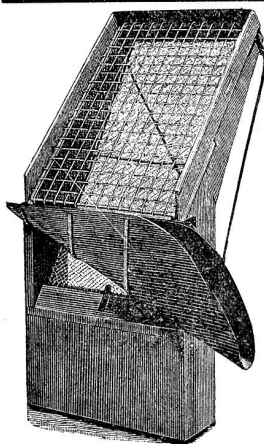

Werfen

für Kies, Sand, Kohle etc.,

Sandmaschinen,

auf einen Wurf 3-4 Sorten
erhaltend.

Siebe

für jeden Gebrauch,

Drahtgewebe

in Eisen, Messing, verzinkt,
verzinkt und bemalt.

Drahtgeflechte

in jeder Maschenweite und
Drahtstärke.

Geländer, Hühnerhöfe, Pavillons, alle Drahtartikel
liefert [1539/40

C. Vogel, St. Gallen,

Geländer-, Siebe- und Drahtwarenfabrik.

J. Schwarzenbach, Genf,

— 8 Rond-Point de Plainpalais 8 —

29

Spezialität:
Wellblechnägel
für Modellschreinereien.

Grosses Lager in
Höbel aller Art v.
afrikanischem
Grüneichenholz.
Spezialität: Façon-
höbel in unüber-
troffener Ausführ-
ung Bildhauer-
eisen in 600 Grös-
sen u. Stichen nach
Separatpreisliste.

Nummerierhämmer, sowie alle übrigen Werkzeuge für
Holzbearbeitung.

Grosse illustrierte Preislisten auf Verlangen zu Diensten.

Heinrich Brändli

Horgen.

132

Asphalt-Dachpappen- und Holzcementfabrik.

Asphalt-Arbeiten.

Terrassen, Trottoirs, Böden in Fabriken, Brauereien,
Keller etc.

Parquet in Asphalt (buchen und eichen).

Asphaltfilz-Isolirplatten, bester Isolirschutz für
Mauerabdeckung und Feuchtigkeit.

Holzpflasterungen in Asphalt.

Nur prima Material

Exakte gewissenhafte Bedienung.

Feinste Referenzen

Telephon.