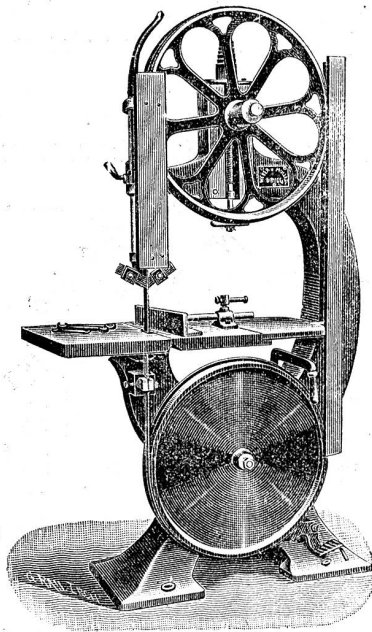

**Krautschneidmaschinen,
Schälmaschinen,
Messerputzmaschinen,
Mangen, Wringer,
Kaffeeröstmaschinen,
Kaffeemühlen,
Petrolmessapparate,
Petrolpumpen,
Brodschneidmaschinen,
Fleischhackmaschinen,
Wurststopfmaschinen**

2140) empfiehlt
G. Leberer,
Töss-Winterthur.

**Neue Ventilator-
Feldschmieden**

zu billigsten Preisen, offerieren 1150

Emil Steiner,
Maschinenhdlg., Wiedikon.

Erfindungs-
Marken-
Muster-
Schutz-
Besondere
Rechte
für
die
Erfindung
eines
neuen
und
verbesserten
Schraubstockes
von
BOURRY-SEQUIN & CO. ZÜRICH
Alleinige
Schweizer-
Patent-
Anwälte

A. Schmid,
Maschinenfabrik,
Zürich.

Combinierter Rohr- und
Parallel- 2241

Schraubstock

+ Patent 19046.
drehbar, leicht u. kräftig.

Holzbearbeitungs - Maschinen,
anerkannt vorzüglichster Konstruktion
liefert die erste schweiz. Maschinenfabrik
dieser Branche:

**Weber & Müller,
BRUGG.**

Telephon! Telegramm-Adresse
Maschinenfabrik Brugg. Telephon!
Mehrfach prämiert.

Maschinen für Sägereien, Baugeschäfte, Schreiner und Glaserien,

Universalmaschinen
in unerreicht praktischer Anordnung,
für jegliche Industrie geeignet.

Transmissionen.

Beständig grosses Assortiment Maschinen auf Lager und in Arbeit, sodass wir stets prompt zu bedienen im Stande sind.

== **Weitgehende Garantie.** ==
Billigste Preise.

85

**Bergwerks- und Hüttenprodukte
Industrielle Anlagen, gewerbliche und mechanische Einrichtungen aller Art.
Neuester Petroleummotor „GNOM“**

254b
— fix und fahrbar —
Landwirtschaftl. Ausstellung Neunkirch (Schaffhausen) 1892, **Diplom erster Klasse.** — Gewerbeausstellung Erfurt 1893, **Ehren-Diplom.** — Landwirtschaftliche Ausstellung Amsterdam 1893, **erster Preis (goldene Medaille)**; alleiniger erster Preis von 11 ausgestellten Petroleummotoren.
Offizielle und wissenschaftliche Dauerprüfung, Berlin Mai 1894, Preisgekrönt!