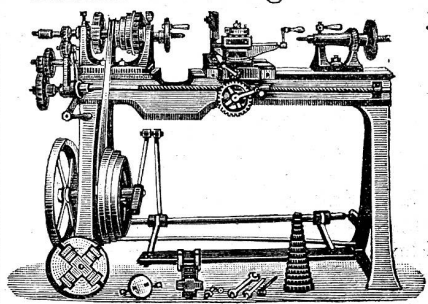

Werkzeugmaschinen

jeder Art für Metall- und Holzbearbeitung

Spezialität in Drehbänken, Hobelmaschinen, Bohrmaschinen etc.

zu billigsten Preisen in exakter, anerkannt vorzüglicher Ausführung.

Kägi & Co., Winterthur,

Filiale in Mailand, No. 10 Via S. Vincenzin

Grosses reichassortiertes Lager in:

Gusseisernen Röhren und dazu passenden Façonstücken (garantiert auf 20 Atmosphären Probedruck) aus der renommierten Halbergerhütte in Brebach bei Saarbrücken. Ablaufröhren (schottische). Schieberhähnen und Hydranten. Hüttenblei. Gezogene Röhren aus Schmiedeeisen und Stahl wie Gasröhren, schwarz, und verzinkt, sämtliche Fittingssorten. Siederöhren für Lokomobile, Lokomotiven und stationäre Dampfkessel. Bleiröhren. Walzblei. Blechröhren für Dampf- und Wasserheizungen, Jauchepumpen etc. — Stickdeudel. 856