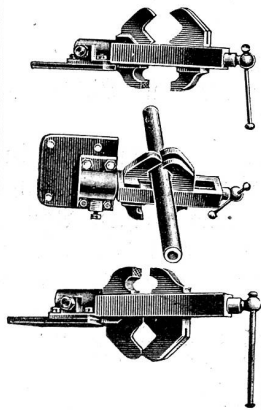

2140) empfiehlt
G. Leberer,
Töss-Winterthur.

**Neue Ventilator-
Feldschmieden**

zu billigsten Preisen, offerieren 1150

Emil Steiner,
Maschinenhdlg., Wiedikon.

Erfindungs-
 Marken-
 Muster-
 Schutz-
 Besondere
 Rechte
 für
 die
 Erfindung
 eines
 neuen
 und
 verbesserten
 Schraubstockes
 von
 BOURRY-SEQUIN & CO. ZÜRICH
 Alleinige
 Schweizer-
 Patent-
 Anwälte

A. Schmid,
Maschinenfabrik,
Zürich.

Combinierter Rohr- und
Parallel- 2241

Schraubstock

+ Patent 19046.
drehbar, leicht u. kräftig.

Holzbearbeitungs - Maschinen,
anerkannt vorzüglichster Konstruktion
liefert die erste schweiz. Maschinenfabrik
dieser Branche: