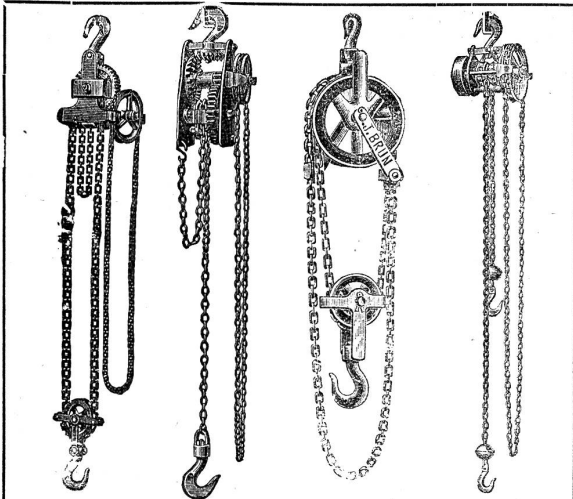

Condensierapparate, einfachste beste und billigste Ausführung.

Reibungskupplungen.

Transmissionen mit Oelsparlagern.

Dahls drehbarer **Stahlhalter** für Hobelmaschinen, funktioniert bei Vor- und Rücklauf.

Technische Artikel jeder Art.

Billigste Preise. Nur Ia. Fabrikate.

Roststäbe aus Stahlmasse mit gehärteter Feuerbahn. Unübertrefflich.

Ia. Maschinenguss.

798

Schraubenflaschenzüge, Brun's Pat. 14539, sowie **Schnellflaschenzüge**, **Differentialflaschenzüge**, **Winden**, **Wellenböcke** liefert prompt und billig 619b
Ketten- u. Hebezeugfabrik J. Brun, Nebikon (Luz.)