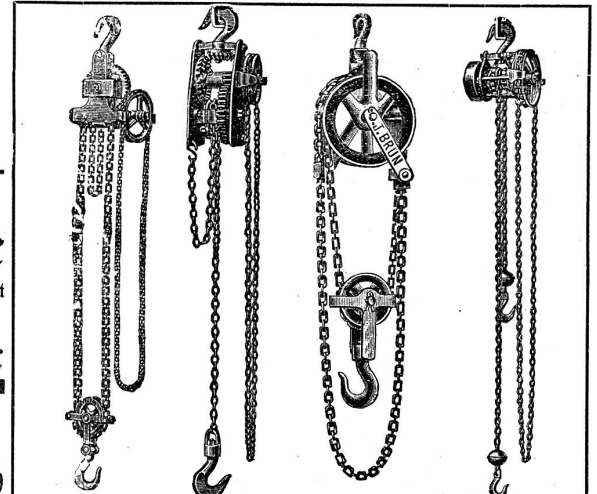

Grössere Schlosserei zu verkaufen

mit **Spezialität und Patent-Artikel** (Wasserkraft und Reserve-Motor).
 Offerten an 1846
Rudolf Furrer, mech. Schlosserei, Rossreuthe b. Wyl, St. Gallen.

Schraubenflaschenzüge, Brun's Pat. 14539, sowie **Schnellflaschenzüge**, **Differentialflaschenzüge**, **Winden**, **Wellenböcke** liefert prompt und billig 619b
Ketten- u. Hebezeugfabrik J. Brun, Nebikon (Luz.)