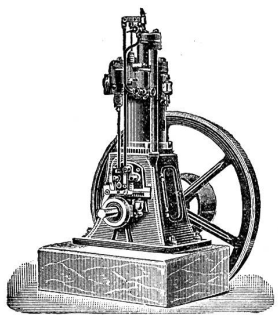

Schweiz. Locomotiv- und Maschinenfabrik Winterthur. 1930 a

Petrol- und Benzin-Motoren
 stehender und liegender Konstruktion bis 35 Pferdekraft.
 Betrieb mit gewöhnlichem Petroleum, 6 bis 8 Cts. pr. Pferdekraft und Stunde.
Gas-Motoren.