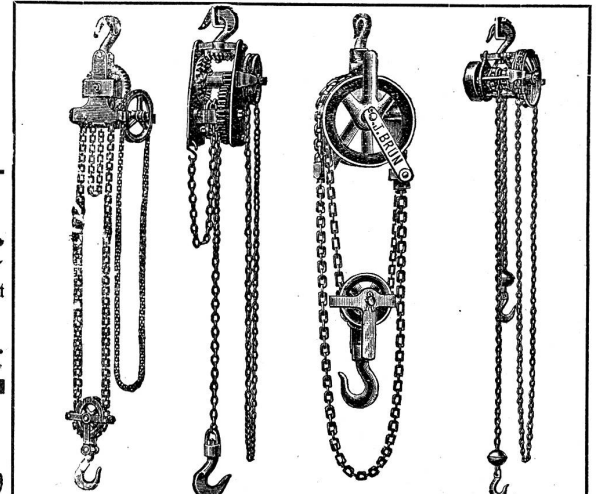

Grössere Schlosserei zu verkaufen
 mit Spezialität und Patent-Artikel (Wasserkraft und Reserve-Motor).

Offerten an 1846
Rudolf Furrer, mech. Schlosserei, Rossreuthe b. Wyl, St. Gallen.

Schraubenflaschenzüge, Brun's Pat. 14539, sowie **Schnellflaschenzüge**, **Differentialflaschenzüge**, **Winden**, **Wellenböcke** liefert prompt und billig 619b
Ketten- u. Hebezeugfabrik J. Brun, Nebikon (Luz.)