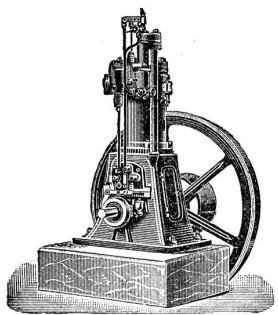

Schweiz. Locomotiv- und Maschinenfabrik Winterthur. 1930 a

Petrol- und Benzin-Motoren
 stehender und liegender Konstruktion bis 35 Pferdekraft.
 Betrieb mit gewöhnlichem Petroleum, 6 bis 8 Cts. pr. Pferdekraft und Stunde.
Gas-Motoren.
 Complete Dowson-Gas-Anlagen etc. Dampfmaschinen, Kessel, Halb locomobilen.