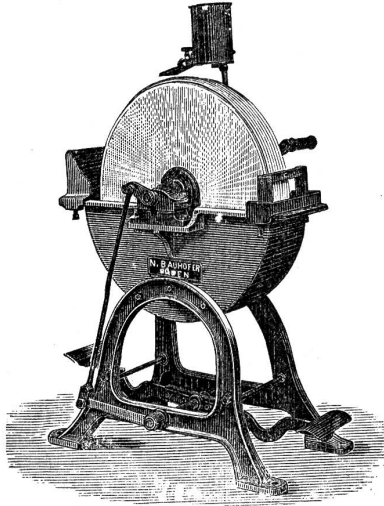

Bauhofer-Ineichen,
— Maschinenfabrik, **OLTEN.** —
Spezialität:
Maschinen und Werkzeuge
für Schmiede und Schlosser.

Schleifstein für Hand- und Krafbetrieb.
Feldschmieden und Gebläse
für sämtliche Industriezweige. 1258
Garantiert reelle aufmerksame Bedienung.
Billigste Preise! — Man verlange den illustrierten Preiscurant.
Telephon! Telegrammadresse: Bauhofer, Olten.

Fabrik: Liebefeld b. Bern. Fabrikdépôt Bern: 24 Amthausgasse.
Cementfarben Dekorations- und Oelfarben.
Anti-Rostfarben.
Hausmann & Co., Bern
Lack- und Firnissfabrik.
Mechanische Farbreiberei.
Maschinen neuster Konstruktion.
Gegründet 1866. Prämiert an der Schweiz. Landesausstellung Genf 1896.
Telephon Nr. 1161. Metallfarben.
Holzfarben Fabrikmarke. [28]
Wagen-, Dekorations-, Bau- und Möbellacke,
Copal-, Bernstein-, Ahorn- und Marmorlacke, Terebinte,
Siccatic concentriert, Japan- und Asphaltlacke,
Spritlacke, Polituren.
Excelsior causticum: Masse zum Auflösen alter Farben
und Firnisse.
Farben feinst in Oel gerieben
Calcitin, Ripolin, Antinonin-Carbolineum, Pinsel,
Spachteln, Leime, Fladerpapiere, Gold, Bronzen.
↪ Brückenfarben, Maschinen-Diamantfarben. ↩
Sämtliche Malerartikel & Spezialitäten
billigst und in besten Qualitäten stets vorrätig.
Illustrierter Gratiskatalog Telegrammadresse:
gerne zu Diensten. „Hausmann Bern“.