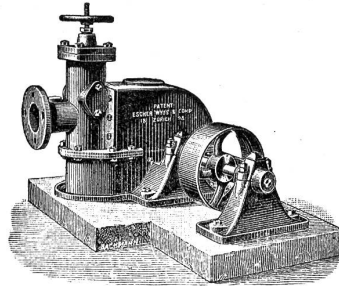

Aktiengesellschaft der Maschinenfabriken von  
**Escher Wyss & Co., Zürich**  
 mit Filiale in Ravensburg (Württemberg).  
**Wassermotoren**  
 System Escher Wyss & Co.

für Hochdruck mit patentierten  
 Löffelrädern, mit oder ohne auto-  
 matischem Regulator.  
 Grösste Gleichförmigkeit der  
 Tourenzahl bei den verschiedensten  
 Kraftleistungen. Beglückte Auf-  
 stellung, einfache und solide Kon-  
 struktion, von über unerreichter  
 Leistungsfähigkeit, 80 Proz. Nutz-  
 effekt. Der billigste und beste  
 Motor für die Kleinindustrie, vor-  
 züglich als Kraftquelle für Elek-  
 trizität.