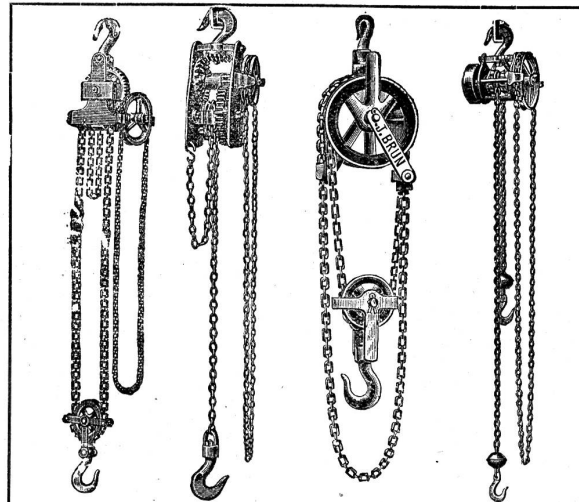

Zu verkaufen:
Ein 2603
Gasmotor

2 HP, (System Lokomotivfabrik Winterthur), wird wegen vermehrtem Kraftbedarf billigst abgegeben bei

Meyerhofer & Fries,
Winterthur.

Modelle

für **Armaturen und Metallguss**, sowie mittelgrosse **Eisengussmodelle** liefert sauber, exakt und solid 2429

Aug. Herzog,
Fruthweilen, Thurgau.

Zu verkaufen:
Ca. 1500 Kubikfuß

Sinden,
Ca. 600—700 Kubikfuß
Buchen

und 70—80 Kubikfuß
Birken,

prima Ware, sofort zu verkaufen.
Offerten unter No. 2637 an die Expedition des Bl.

Dampfanlagen, Cornwallkessel, Motoren,
neu und gebraucht, stets auf Lager, bei
Emil Steiner, Maschinenhandlung,
Wiedikon-Zürich.
2367)

Stöckel, S. K. A., Der Schreiner. Ein Ratgeber für Bau-, Kunst- und Möbeltischler, nebst einem Anhang über die für Tischler in Frage kommenden Werkzeuge und Holzbearbeitungsmaschinen. Letzte neu bearbeitete und verbesserte Auflage von M. Graef und M. Graef in Erfurt. Mit einem Atlas von 36 Tafeln und 21 Textabbildungen 1900. Geh. Fr. 14 20. Zu beziehen von **W. Senn, jun., Bleicherweg 38, Zürich.**

Schraubenflaschenzüge, Brun's Pat. 14539,
sowie **Schnellflaschenzüge, Differentialflaschenzüge,**
Winden, Wellenböcke liefert prompt und billig 619b
Ketten- u. Hebezeugfabrik J. Brun, Nebikon (Luz.)

Zu verkaufen.
1 gutgebautes, geräumiges
Haus

mit **Möbel- und Betten-geschäft**, grosser Kundsame, in ganz guter Lage, mit oder ohne Warenvorräte. Dasselbe eignet sich auch für andere Gewerbe. — Preis und Anzahlung günstig.

Anfragen unter Chiffre R. 40 befördert die Expedition. Agenten ausgeschlossen.

A. Schmid,
Maschinenfabrik,
Zürich.

Combinierter Rohr- und Parallel-

Schraubstock

+ Patent 19046, 11
drehbar, leicht u. kräftig.