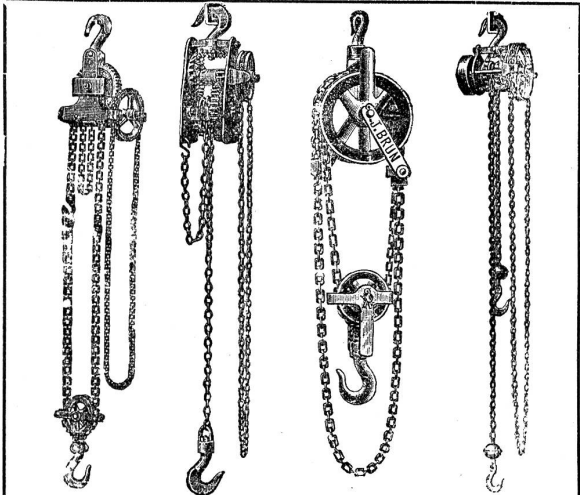

Schraubenflaschenzüge, Brun's Pat. 14539, sowie **Schnellflaschenzüge, Differentialflaschenzüge, Winden, Wellenböcke** liefert prompt und billig 619b
Ketten- u. Hebezeugfabrik J. Brun, Nebikon (Luz.)

Liste empfehlenswerter Bezugsquellen.

Alphabetisch geordnet.

•B. Diese Bezugsquellen-Liste erscheint monatlich einmal in den drei Blättern „**Illustrierte schweizerische Handwerker-Zeitung**“, „**Schweizer Industrie- und Handels-Zeitung**“ und „**Holz**“ (Centralblatt für Holzindustrie etc.) — Preis per Adressenzeile für ein Jahr, in allen drei Blättern zusammen Fr. 3. —
Neue Aufträge nimmt stets entgegen **Die Buchdruckerei Fenn-Holdinghausen, Bleicherweg 38, Jürich I.**

Abfallröhren
Armaturenfabrik Jürich, Unterstrasse 110.

Abriecht- und Dickhobelmaschinen
Eduard Stöcker, Weinfelden.

Acetylen-Apparate und Laternen
R. Trost u. Cie., Mürten, Aargau.

Acetylen-Gas-Artikel
Armaturenfabrik Jürich, Unterstrasse 110.

Abhängensett
Robert Suter, Thayngen.

Abhängensett in Tafeln und Büchsen
A. Heumann u. Co., Winterthur.

Abhängensett, flüssig und in Broden,
Bohhard, Herrmann u. Co., Leimbach (Thurg.)

Abhängens-Niemensett in Broden und Büchsen
B. Scheller, Schaffhausen.

Anbohrschellen
Armaturenfabrik Jürich, Unterstrasse 110.

Apparate zur automatischen Rückleitung des Condensationswassers in den Kessel für Dampfheizungen und Maschinenanlagen
Henri Graf u. Co., Jürich i.

Armaturen für Gas, Wasser und Dampf
Armaturenfabrik Jürich, Unterstrasse 110.

Armaturen für Dampfessel und Maschinen
Henri Graf u. Co., Jürich I.

Asbestartikel in Platten, Schürzen, Geweben etc.
B. Scheller, Schaffhausen.

Aufsätze für Personen und Waren, elektrische
C. Wüßl u. Zague, Seebach-Jürich.

Badwannen, Badösen
Rauch u. Fritsch, Predigerplatz, Jürich I.

Badwannen und Dusen mit Zubehör
Armaturenfabrik Jürich, Unterstrasse 110.

Balata-Riemen
Heinrich Hüni im Hof, Sargen.

Balata-Treibriemen, englische, Original
B. Scheller, Schaffhausen.

Bandsägen-Blätter, neue und Reparaturen,
Bandsägenfeilelei und Bandsägenfabrik Sichten-
steig.

Bandsägen-Blätter
G. Zohy, Bern.

Bandsägen für Hand- und Fußbetrieb
Ed. Stöcker, Weinfelden.

Bandsägen für Hand- und Fußbetrieb
Arnold Brenner u. Cie., Basel.

Bandsägen für Fuß- und Kraftbetrieb
B. Scheller, Schaffhausen.

Baumwoll-Treibriemen, vorzügliches Fabrikat
Heinrich Hüni im Hof, Sargen.

Baumwoll-Treibriemen, vorzügliches Fabrikat
H. Bernede, Stäfa.

Baumwoll-Treibriemen, vorzügliches Fabrikat
Robert Suter, Thayngen.

Bau- und Möbel-Beschläge
Bender, Eisenwarenhandlung, Jürich.

Bau- und Möbel-Beschläge
A. Gemner, Richtersvöel.