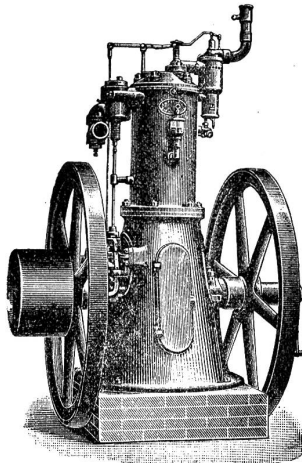

Die einfachsten und billigsten

Motoren, Bächtold & Cie., Steckborn.

unübertroffen, Konstruktion, neuestes Modell liefern [2525]
I leistungsfähigste Fabrik dieser Branche. Betrieb mit gewöhnlichem, russischem Petroleum oder Benzin, ohne Abänderung. [Za 2657 g]

Feinste Referenzen.
Fahrbare Motoren, 4, 6, 8-10 HP. Schiffsmotoren und komplette Motorboote.

Vertreter:
Morb bei Bern: J. Lüthi, Mech. Werkstätte. Basel: E. Binkert-Slegwart, Ingen.

C. Vogel, Geländer-, Sieb- u. Drahtwarenfabrik, St. Gallen

liefert als Spezialität Sortierapparate für Sand, Kies und Kohle etc.