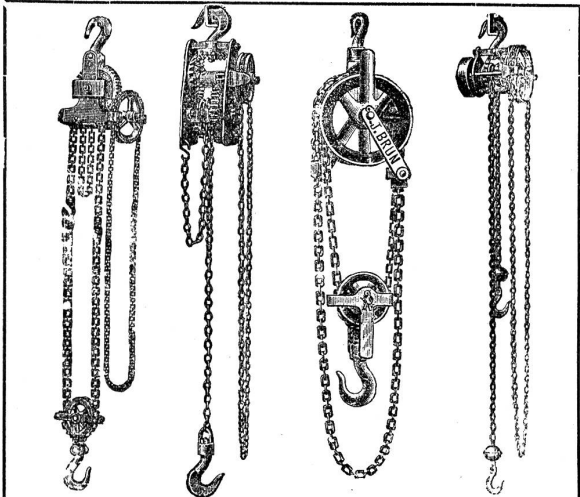

Feinste Referenzen.
Fahrbare Motoren, 4, 6, 8-10 HP. Schiffsmotoren und komplette Motorboote.

Vertreter:
Morb bei Bern: J. Lüthi, Mech. Werkstätte. Basel: E. Binkert-Slegwart, Ingen.

C. Vogel, Geländer-, Sieb- u. Drahtwarenfabrik, St. Gallen

liefert als Spezialität Sortierapparate für Sand, Kies und Kohle etc.

Doppelwerfen auf einen Wurf 3 und 4 Sorten erzeugend, einfache Werfen mit Holz und Eisenrahmen, Handsiebe für Maurer, Giessereien etc., Drahtgeflechte bis zu 10 Millimeter Drahtstärke. 2451

Zu vermieten: Eine Schmiede

in einem verkehrsreichen grossen Dorfe, wenn erwünscht auch die **Wirtschaft** dabei; event. **auch zu verkaufen.** 423

Auskunft erteilt

B. Welti, Bierbrauer, Baden.

Schraubenflaschenzüge, Brun's Pat. 14539, sowie Schnellflaschenzüge, Differentialflaschenzüge, Winden, Wellenböcke liefert prompt und billig 619b
Ketten- u. Hebezeugfabrik J. Brun, Nebikon (Luz.)