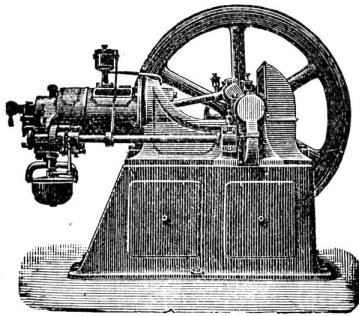

Gasmotoren-Fabrik Deutz

Filiale Zürich

Waisenhausquai 7, beim Hauptbahnhof.

Original Otto Motoren

für Gas, Benzin, Petrol, Acetylen, Generatorgas
von 1/2 bis 1000 HP. 1844

Ca. 55,000 Motoren mit über 260,000 Pferde-
kräften im Betrieb, wovon allein ca. 1000
Motoren von 1/2 bis 300 HP mit zusammen ca.
8000 Pferdekraften in der Schweiz im Betrieb.