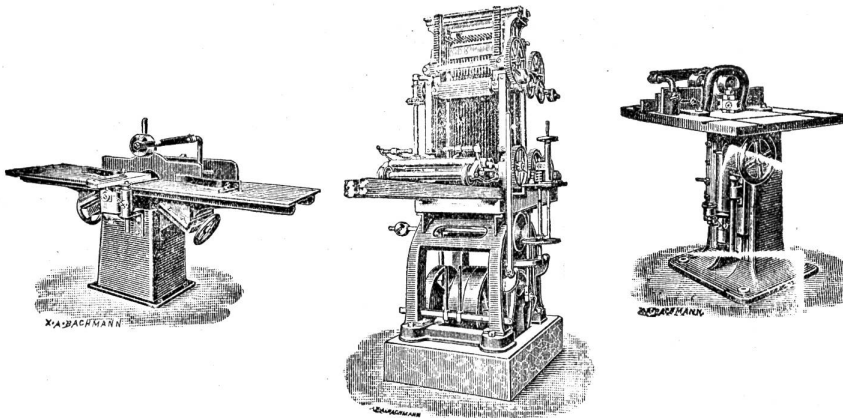

vormals **J. RAUSCHENBACH**

Holzbearbeitungsmaschinen,

Altteste schweiz. Maschinenfabrik dieser Branche

Vollgatter, Bandsägen, Circularsägen für Tischlereien und zum Schneiden von Brennholz, Langholzfräsen, Kehlmaschinen mit allen nötigen Einsätzen. Dickenhobelmaschinen, Abrichtmaschinen, kombinierte Hobel- und Abrichtmaschinen, Lattenkreissägen, Pendelfräsen, automatische Hobelmesserschleifapparate, Langlochbohr- und Stemmmaschinen in gediegenster Ausführung und den neuesten Verbesserungen. Schleifsteine mit Handschleifapparaten.