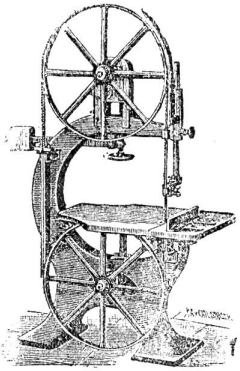

Das Zeichenbureau
für Bau- und Möbelschreinerei
(gegründet 1894) von 2107
August Schirich
befindet sich vom 1. Oktober
Kreuzstrasse No. 80, Zürich V.
Prima Referenzen.

Wagenfabrik Schaffhausen
G. Hanslin & Cie.
Fabrikation von Lastfuhrwerken aller Art.
Spezialität:
Fuhrwerke für Bauunternehmer: Carretten, Schnappkarren, Tragbahnen.
Wagenräder ab Lager. — Reparaturen.
Grösste Leistungsfähigkeit. Prompte und billige Bedienung.
609 (Zag. S. 98)

Kiessling & Co.
bauen

Säge- und
Holzbearbeitungs-Maschinen
in vollendetster Ausführung
nach neuesten Modellen.

Kataloge gratis durch unsern
Ingenieur **E. Weber, Zürich II,**
Lavaterstrasse 77. 1402