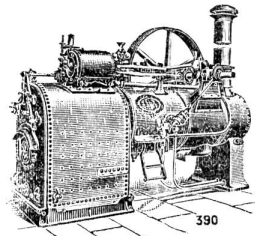

CATALOGUE FRANCO
 Alle Fournituren für
Elektrische
Beleuchtung
u. Sonnerie
 liefert billigst
David Bollier,
 328 **Horgen.**

Gut erhaltener, noch im Betrieb stehender 2170

2 HP Gasmotor,

ist wegen Anschaffung einer stärkern Kraft sehr billig zu verkaufen ab loco Winterthur. Offerten unter Chiffre H 2053 W an Haasenstein & Vogler, Winterthur.