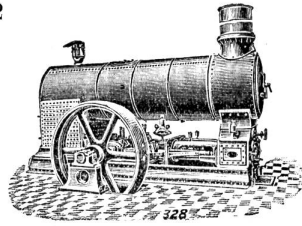

CATALOGUE FRANCO
 Alle Fournituren für
Elektrische
Beleuchtung
u. Sonnerie
 liefert billigst
David Bollier,
 328 **Horgen.**

Gut erhaltener, noch im Betrieb stehender 2170

2 HP Gasmotor,

ist wegen Anschaffung einer stärkern Kraft sehr billig zu verkaufen ab loco Winterthur. Offerten unter Chiffre H 2053 W an Haasenstein & Vogler, Winterthur.