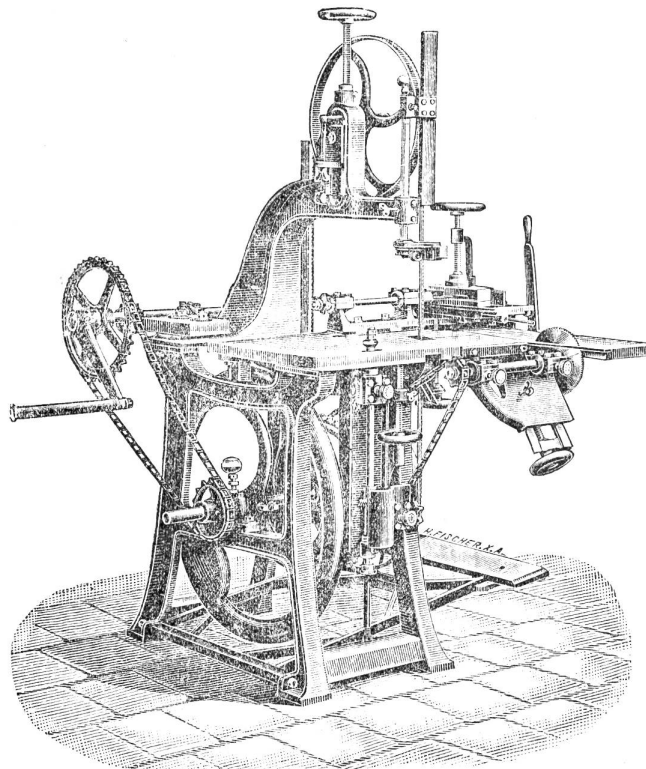

Vollkommenste Universalmaschine

Fiedler & Faber,

Maschinen-Fabrik,
Leipzig - Lindenau.

Bau der besten

Holz- 268 b

Bearbeitungs-
Maschinen.

Vertreter für die Schweiz:

F. Amberg, Zürich,
Gothardstrasse 48.