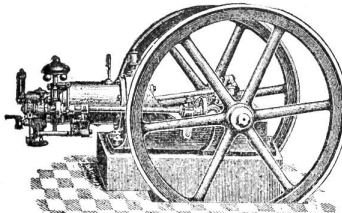

Ferd. O. Weiss, Zürich I

Sämtliche **Caoutchouc-, Asbest- und Guttapercha-Artikel** für technische Zwecke, sowie **Isoliermaterial** für elektrische Anlagen. 2669

Aktiengesellschaft der Maschinenfabriken von **Escher Wyss & Co.,** Zürich und Ravensburg (Württemberg).

Gasmotoren

System Escher Wyss & Co.

Stehende und liegende Anordnung, bis 50 Pferdekräfte und mehr. Einfache Konstruktion, solider Bau, geräuschloser Gang, höchste Leistungsfähigkeit, minimaler Gasverbrauch; für alle gewerblichen Zwecke, insbesondere auch für elektrisches Licht. Weitgehendste Garantien. 2667 b

Petroleum-Motoren. Wassermotoren.

Dampfmaschinen, Dampfkessel, Turbinen, Pumpen, Eismaschinen, Kühlanlagen, Papiermaschinen, Riffelmaschinen u. s. w.

Prospekte und Kostenvoranschläge gratis.

FABRIKEN & QUART
MASCHINENFABRIK & CIESSEREI.
Spezialität in
Sägen u
Holzbearbeitungs
Maschinen.

1478

Günstige Kaufsgelegenheit!

In einer bedeutenden, industriellen Stadt der Ostschweiz ist eine besteneingerichtete grössere **Bauschreinerei** mit solider, ausgedehnter Kundschaft, Verhältnisse halber zu ausserordentlich günstigen Bedingungen **zu verkaufen.** 2682

Das Etablissement verfügt über 15 HP Wasserkraft (Turbine) und 7 HP Dampfkraft mit besterhaltener Maschinenanlage. Für einen tüchtigen Fachmann bietet sich Gelegenheit zur Gründung einer flotten Existenz. Günstige Kaufsbedingungen. Nähere Auskunft wird erteilt auf Anfragen unter Chiffre Z M 12 an die **Annoncen-Expedition Rudolf Mosse, Zürich.** [Zà 1267 g

Joh. U. Widmer

Holzbiegerei und mech. Wagnerei

BURGDORF
empfiehlt sich zur Anfertigung von **Rädern** für Last- und Luxuswagen, sowie auch für landwirtschaftliche Maschinen, die 2 letzteren Sorten mit gebogenen Felgen, zu äusserst billigen Preisen. 62

Solide und exakte Arbeit wird zugesichert.

Glasmalereien für Kirchen- und Profanbauten, Bleiverglasungen für Verandas, Treppenfenster und Hausthüren etc.

Wappen, Cabinetscheiben, Schriften, 76
Dessin- und Mousselineglas,
Geätzte Scheiben in verschiedenen Tönen.

Gebogene Scheiben etc.
liefert in gediegener Ausführung

Karl Wehrli, Glasmalerei, Zürich III.
Gegründet 1865.

Diplom Zürich 1883. Medaille Paris 1889.
Ehrendiplom Zürich 1894. in Genf 1896.

Holzcement-, Dachpappen- und Isoliermittel-Fabrik
Brändli & Cie., HORGEN.

Spezialität:
Asphalt-Arbeiten, Wasserdichte Isolierungen, Trockenlegung feuchter Lokale, Zinnen-Abdeckungen Holz-Pflasterungen, Asphalt - Kegelbahnen etc. etc. 2420

Goldene Medaille Zürich 1894.

Telegramme: **Asphalt Horgen. TELEPHON.**