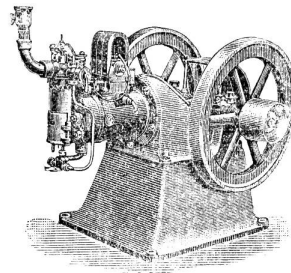

Fabrik: Liebfeld h. Bern.

Cementfarben

Anti-Rostfarben.

Hausmann & Co., Bern

Farben-, Lack- und Firnisfabrik,
Mechanische Farbreiberei.

Calcitin, Wetterfeste Anstrichfarbe.

Gegründet 1866.

Telephon Nr. 1161.

Holzfarben

Fabrikmarke.

Wagen-, Dekorations-, Bau- und Möbellacke,
Copal-, Bernstein-, Ahorn- und Marmorlacke, Terebinth,
Siccatis concentrirt, Japan- und Asphaltlacke,
Spritlacke, Polituren.

Excelsior causticum: Masse zum Auflösen alter Farben
und Firnisse. 8

Ia. Parquetbodenwische.

Farben feinst in Oel gerieben

Antinonin-Carbolineum, Pinsel,
Spachteln, Leime, Fladerpapiere, Gold, Bronzen.

Brückenfarben, Maschinen-Diamantfarben.

Sämtliche Malerartikel & Spezialitäten

billigst und in besten Qualitäten stets vorrätig.

Illustrierter Gratiskatalog
gerne zu Diensten.

Telegrammadresse:
„Hausmann Bern“.

Für

Holzhändler und Holzhandwerker!

Unterzeichneter empfiehlt sich angelegentlich zum **Schneiden von Hölzern jeder Art in allen gewünschten Dimensionen zu billigsten Preisen bei schnellster Bedienung.** Eigene Lagerplätze am Güterbahnhof **Giesshübel** mietweise zur Verfügung. Zufuhr billigst durch eigenes Fuhrwerk. 135

TELEPHON 594.

Jakob Walder, Dampfsäge Giesshübel
Wiedikon-Zürich.

Schraubenflaschenzüge, Brun's Pat. 14539,
sowie Schnellflaschenzüge, Differentialflaschenzüge,
Winden, Wellenböcke liefert prompt und billig 908b
Ketten- u. Hebezeugfabrik J. Brun, Nebikon (Luz.)

Bächtold & Cie.,
Maschinenfabrik u. Giesserei,
Steckborn (Schweiz)

Liefere

Petroleum-

und

Benzin-Motoren

liegender und stehender Konstruktion in vorzüglicher Ausführung von 1—50 Pferdekräften. **Betrieb mit Petroleum oder Benzin ohne Abänderung.**