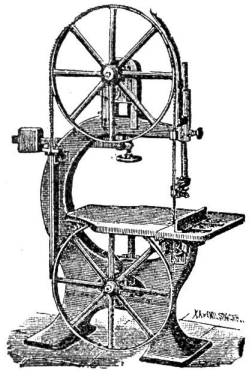

Zu erfragen bei der Expedition dieses Blattes
unter No. 326.

Kiessling & Co.

bauen

**Säge- und
Holzbearbeitungs-Maschinen**

in vollendetster Ausführung
nach neuesten Modellen.

**Kataloge gratis durch unsern
Ingenieur E. Weber, Zürich II,
Lavaterstrasse 77. 1402**