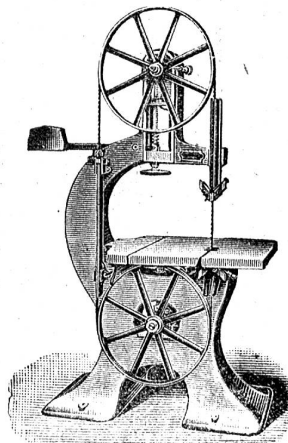

R. Rietmann, Kehlleistenfabrik, Wülflingen.

877

Fiedler & Faber

Maschinenfabrik
Leipzig - Lindenau

Bau der besten
**Holz-Bearbeitungs-
Maschinen**

Spezialität:
Maschinen f. den Wagenbau

Vertreter für die Schweiz:
**F. Amberg, Zürich II,
Gotthardstrasse 48. [595]**

Kägi & Co., Winterthur,

Filiale in Mailand, No. 10 Via S. Vincenzino.

Grosses reichassortiertes Lager in:
Gusseisernen Röhren und dazu passenden Façonstücken (garantiert auf 20 Atmosphären Probedruck) aus der renommierten Halbergerhütte in Brebach bei Saarbrücken.
Ablaufröhren (schottische). Schieberhahnen und Hydranten. Hüttenblei.
Gezogene Röhren aus Schmiedeseisen und Stahl wie Gasröhren, schwarz und verzinkt, sämtliche Fittingsorten.
Stähleröhren für Lokomobile, Lokomotiven und stationäre Dampfkessel.
Blechröhren. Walzblei. Blechröhren für Dampf- und Wasserheizungen, Jauchepumpen etc. — Stieckdauchel. 2210