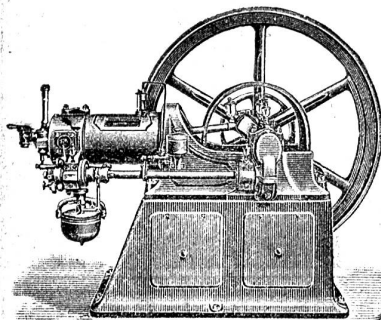

für Leuchtgas, Acetylen, Generatorgas etc. von 1/2 bis 1200 HP und darüber 1844

Benzin- und Petrolmotoren

anerkannt vorzüglichste Konstruktion mit **geringstem Brennstoffverbrauch**. Motorlokomobilen, Bootsmotoren. **Motoren für elektrischen Lichtbetrieb.**

Kraftgas-Erzeuger

von 6-1200 HP und darüber.

Kohlenverbrauch für ca. 2 1/2-3 Cts. pro HP und Stunde.

58,000 Motoren im Betrieb. Eigene Reparaturwerkstätte. Einrichtung completer maschineller Anlagen jeder Art.