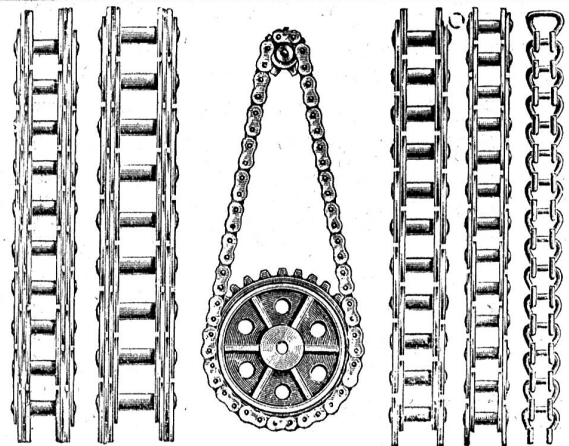

in feinsten Ausführung.
Jenkins-Kugel- und
Schieberventile aus bester
Bronze mit echt Original-
Jenkins-Dichtung, bestes
Fabrikat zu billigsten
Preisen.

BADEN

Schweiz.

Flügelpumpen

liefert

E. Häny & Co., Meilen
Maschinenfabrik und Metallgiesserei

Fabriklager aller Materialien für Holzementbedachungen.
Asphalt-Dachlack 437

sowie jeder Art wasserdichter Papiere.

Ketten für alle Zwecke, sowie ge-
naue dazu passende Räder
liefert billigst 853 a
Ketten- & Hebezeugfabrik Nebikon.