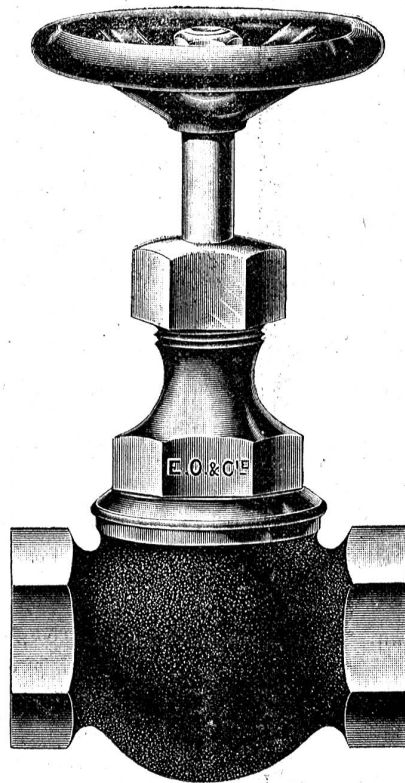

Gegründet 1858
Arbeiterzahl 370

E. Dederlin & Cie.

Eigene Wasserkraft
200 HP

Metallwaren-Fabrik und Giesserei

liefert als Spezialität:

1055

Armaturen für Wasser-,
Dampf-, Gas- und Heiz-
Einrichtungen, sowie elek-
trische Beleuchtungs-
Gegenstände in grosser
Auswahl. Metall-Rohguss
jeder Art und Legierung