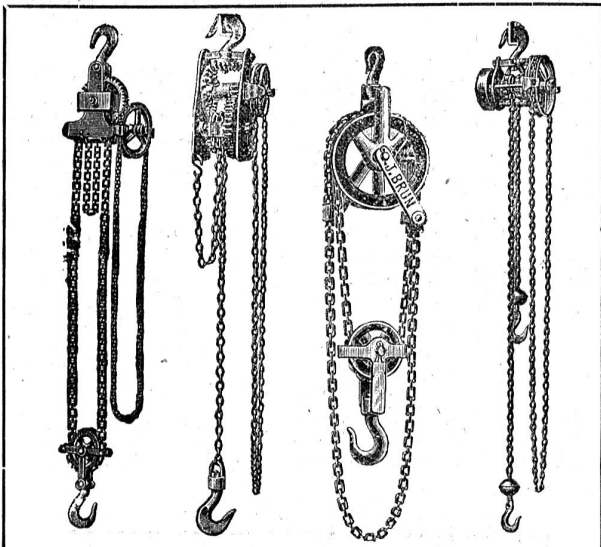

Schmied und Schlosser, Weggis.

Louis Wild

mechanische Werkstätte in Winterthur

Spezialgeschäft

eiserner Formen und Modelle
für die Cementwarenindustrie.

Aus einigen Konkurssteigerungen sind grössere
Posten **Modelle, Röhrenformen, Platten-
modelle und Plattenpressen, Garten-
bordürenmodelle etc.**, äusserst billig zu ver-
kaufen. 1250

Schraubenflaschenzüge, Brun's Pat. 14539,
sowie **Schnellflaschenzüge, Differentialflaschenzüge,**
Winden, Wellenbücke liefert prompt und billig 853b
Ketten- u. Hebezeugfabrik J. Brun, Nebikon (Luz.)

Gusseiserne Tisch- und Bankfüsse.