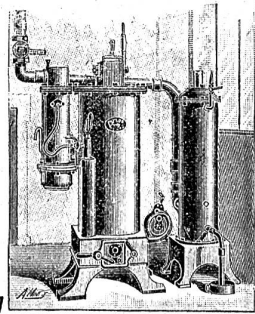

Rohglas, 6 mm, 7 mm, 8 mm; stets grosser Vorrat.

Bodenplatten aus Glas, vorrätig, und werden auf Mass geliefert. [586

Diamantglas, Dessingläser, Mattglas, Cathedralglas, farbige Gläser.

3 MOTOR-KRAFT Centimes

per Pferdekraft und Stunde
GAZOGÈNE TAYLOR

Patent No. 16667 + Patent No. 18477

anwendbar bei allen Gas-, Petroleum-, Essenz- und Benzin-Motoren.
3000 Pferdekraft verkauft in 1 1/2 Jahren.

Kein Gasometer. Keine Feuers- oder Explosionsgefahr.
Kann überall installiert werden, ohne behördliche Bewilligung zu erfordern.