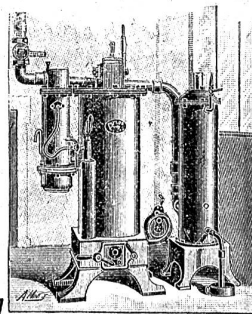

Louis Wild

mechanische Werkstätte in Winterthur

Spezialgeschäft

eiserner Formen und Modelle
für die Cementwarenindustrie.

Aus einigen Konkurssteigerungen sind grössere
Posten **Modelle, Röhrenformen, Platten-
modelle und Plattenpressen, Garten-
bordürenmodelle etc.**, äusserst billig zu ver-
kaufen. 1250

Schraubenflaschenzüge, Brun's Pat. 14539,
sowie **Schnellflaschenzüge, Differentialflaschenzüge,**
Winden, Wellenbücke liefert prompt und billig 853b
Ketten- u. Hebezeugfabrik J. Brun, Nebikon (Luz.)

Gusseiserne Tisch- und Bankfüsse.

Grosse Auswahl in Modellen. 1295

Illustrirte Preislisten gratis und franko.

J. Wegmann, Eisengiesserei,
Oberburg (Kanton Bern).

Ruppert, Singer & Co., Zürich.

Wir unterhalten sehr grosses Lager und liefern vorteilhaft:

Fensterglas einfach und Halbdoppel.

Spiegelglas feinste Qualität, zu **Schaufenstern.**

Spiegelglas feinste Qualität, nur 4—5 mm dick, zu
Villenfenstern als Spezialität.

Spiegelglas feinste Qualität, belegt, glatt und mit
Facetten. Spezialität: vorzüglicher Be-
lag, kunstvoll ausgeführte Facetten in
allen Zeichnungen.

Rohglas, 6 mm, 7 mm, 8 mm; stets grosser Vorrat.

Bodenplatten aus Glas, vorrätig, und werden auf
Mass geliefert. [586

Diamantglas, Dessingläser, Mattglas,
Cathedralglas, farbige Gläser.

3 MOTOR- KRAFT Centimes

per Pferdekraft und Stunde

GAZOGÈNE TAYLOR

Patent No. 16667 + Patent No. 18477

anwendbar bei allen Gas-, Petroleum-, Essenz- und Benzin-Motoren.

3000 Pferdekraft verkauft in 1 1/2 Jahren.

Kein Gasometer. Keine Feuers- oder Explosionsgefahr.

Kann überall installiert werden, ohne behördliche Bewilligung zu er-
fordern.

Gebr. Douge, Maschineningenieur
BESANÇON

O 6226 F]

Konzessionäre der schweiz. Patente.

[404