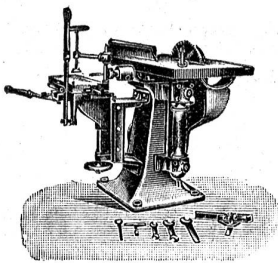

Erfurter Werkzeugmaschinenfabrik Gustav Prinz

Ilversgehofen (Th.)

Holzbearbeitungs-
Maschinen

und **Werkzeuge.** 1032

Vertreter:
Eugen Bodmer, Zürich
Seidengasse 13.

E. Beck & Cie.

Pieterien bei Biel-Bienne

Telephon Telegramm-Adresse: Telephone

PAPPBECK PIETERLEN.

Fabrik für

la. Holzcement Dachpappen
Isolirplatten Isolirteppiche

Korkplatten
und sämtliche **Theer- und Asphaltfabrikate**
Deckpapiere

roh und imprägniert, in nur bester Qualität, zu billigsten Preisen. 981