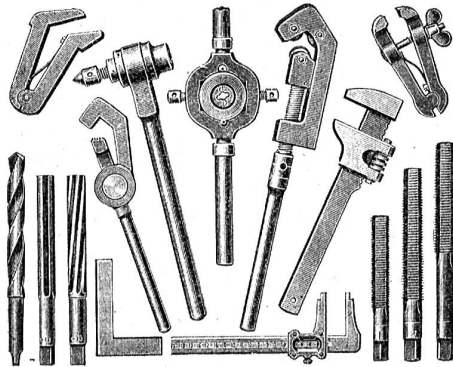

**Aktien-Gesellschaft für Fabrikation
Reishauer'scher Werkzeuge
in ZÜRICH.**

Diplomirt
an allen besichtigten Ausstellungen.

Goldene Medaille
Weltausstellung Paris 1900.

Gewindeschneid-Werkzeuge aller Gewindesysteme;
Installationswerkzeuge; Normal-Gewindlehren;
Normal-Caliber; Richtplatten etc. 10