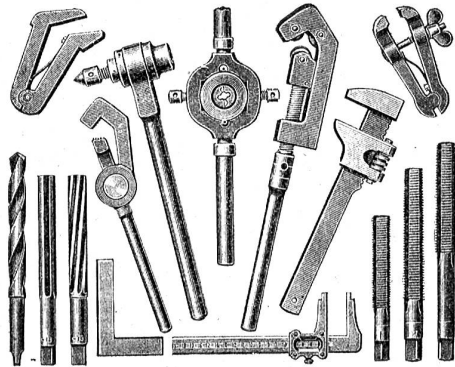

**Aktien-Gesellschaft für Fabrikation
Reishauer'scher Werkzeuge
in ZÜRICH.**

Diplomirt
an allen besichtigten Ausstellungen.

Goldene Medaille
Weltausstellung Paris 1900.

Gewindeschneid-Werkzeuge aller Gewindesysteme;
Installationswerkzeuge; Normal-Gewindlehren;
Normal-Caliber; Richtplatten etc. 10