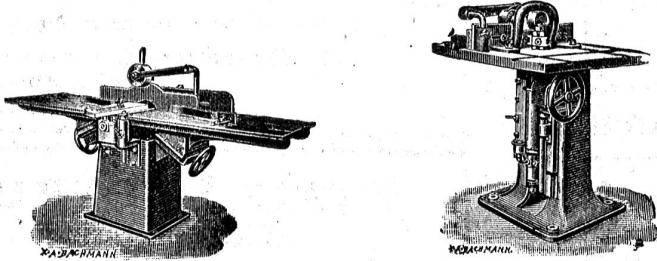

Maschinenfabrik und Eisengiesserei Schaffhausen
(vormals J. Rauschenbach).

Holzbearbeitungsmaschinen.

Älteste Schweizer. Maschinenfabrik dieser Branche. 1057

Vollgatter, Bandsägen mit und ohne mech. Vorschub, **Kreisägen** für Tischlerei und zum Schneiden von Brennholz. **Langholzfräsen**, einfache und mehrseitige **Hobelmaschinen**, **Abriechtmaschinen**, **Kehlmaschinen**, **Langloch-, Bohr- und Stemmmaschinen**, **Hobelmesserschleifapparate** für Schleifsteine und Schmirgelscheiben. **Transmissionen** in gediegenster Ausführung und mit den neuesten Verbesserungen.