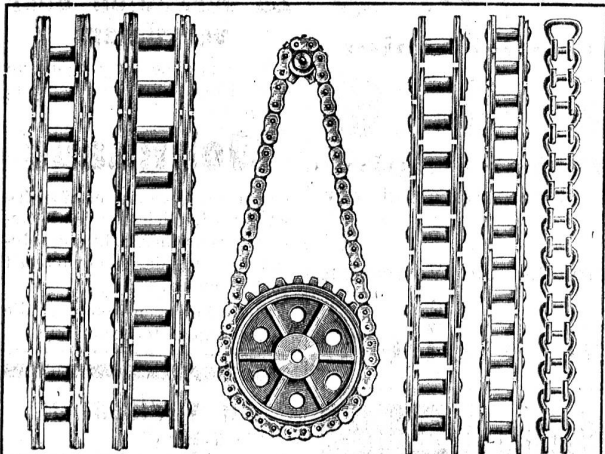

Ketten für alle Zwecke, sowie genaue dazu passende Räder liefert billigst 853 a
Ketten- & Hebezeugfabrik Nebikon.

J. F. Klingelfuss, Aarau

Alleinfabrikant der ächten
Schweizer-Präzisionswasserwagen
für Maschinenbau und Maschinenbetrieb.
Preisliste gratis und franko. 375
Diplome: Zürich 1883. Dresden 1884. Paris 1889.
Silberne Medaille Genf 1896.
Prompte Reparatur aller Sorten Wasserwagen.

Kiesschutzleiste.

Schweiz. Patent
No. 21177.

Aus einem Stück geprägt, nicht gegliedert, Länge 2 Meter, sind stabiler, solider, mit schönem Aussehen und billiger als solche mit angelöteten Stützen oder Nasen. 1348