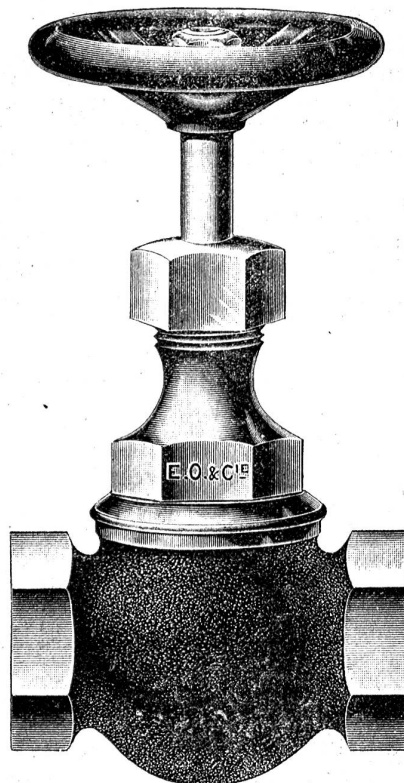

in feinsten Ausführung.
Jenkins-Kugel- und
Schieberventile aus bester
Bronze mit echt Original-
Jenkins-Dichtung, bestes
Fabrikat zu billigsten
Preisen.

BADEN

Schweiz.