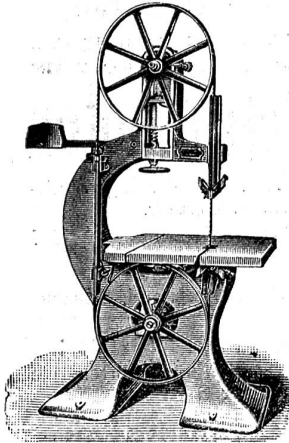

J. F. Klingelfuss, Aarau

Alleinfabrikant der ächten
Schweizer-Präzisionswasserwagen
für Maschinenbau und Maschinenbetrieb.
Preisliste gratis und franko. 375
Diplome: Zürich 1883. Dresden 1884. Paris 1889.
Silberne Medaille Genf 1896.

Prompte Reparatur aller Sorten Wasserwagen.

Fiedler & Faber

Maschinenfabrik
Leipzig - Lindenau

Bau der besten
**Holz-Bearbeitungs-
Maschinen**

Spezialität:
Maschinen f. den Wagenbau

Vertreter für die Schweiz:
F. Amberg, Zürich II,
Gotthardstrasse 48. [595]

Giesserei Netstall

Gebr. Horber

1379

Eisen- und Metallgiesserei.

Zu verkaufen:

Infolge plötzlichen Todesfalles des Inhabers ist die
Fensterfabrik Meilen bei Zürich
sofort zu verkaufen. [1461]

Die Liegenschaft befindet sich unmittelbar beim
Bahnhof und besteht in: **Fabrikgebäude, La-
gerräumen, Lagerplatz, herrschaft-
lichem Wohnhaus mit Garten.** Das Ge-
schäft ist in vollem Betriebe.

Die Objekte eignen sich, vermöge der günstigen
Lage und der praktischen Anlage, zur Ausübung
jeden industriellen Gewerbes.

Weitere Auskunft erteilt und nimmt Offerten ent-
gegen: [Zà 8532]

O. Hulfegger-Stierlin, Stäfa.

Gegründet 1858

Arbeiterzahl 370

E. Dederlin & Cie.

Eigene Wasserkraft

200 HP

Metallwaren-Fabrik und Giesserei

liefert als Spezialität:

1055

Armaturen für Wasser-,
Dampf-, Gas- und Heiz-
Einrichtungen, sowie elek-
trische Beleuchtungs-
Gegenstände in grosser
Auswahl. Metall-Rohguss
jeder Art und Legierung