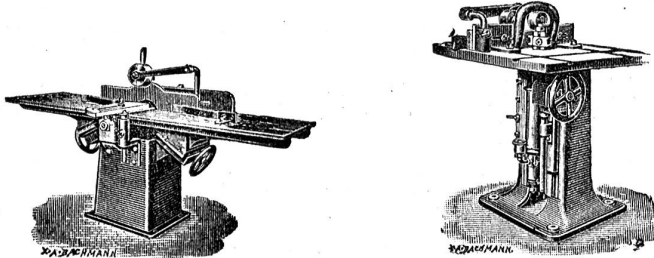

Prompte Reparatur aller Sorten Wasserwagen.

Maschinenfabrik und Eisengiesserei Schaffhausen
(vormals J. Rauschenbach).

Holzbearbeitungsmaschinen.

(Älteste Schweizer. Maschinenfabrik dieser Branche.)

1057

Vollgatter, Bandsägen mit und ohne mech. Vorschub, **Kreisägen** für Tischlerei und zum Schneiden von Brennholz. **Langholzfräsen**, einfache und mehrseitige **Hobelmaschinen**, **Abriechtmaschinen**, **Keilmaschinen**, **Langloch-, Bohr- und Stemmmaschinen**, **Hobelmesserschleifapparate** für Schleifsteine und Schmirgelscheiben. **Transmissionen** in gediegenster Ausführung und mit den neuesten Verbesserungen.