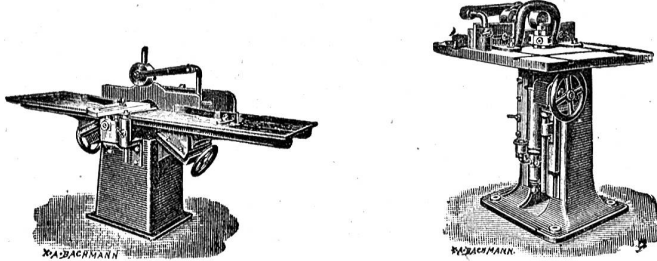

Jenkins-Kugel- und  
Schieberventile aus bester  
Bronze mit echt Original-  
Jenkins-Dichtung, bestes  
Fabrikat zu billigsten

Preisen.

**BADEN**

**Schweiz.**

Maschinenfabrik und Eisengiesserei Schaffhausen  
(vormals J. Rauschenbach).

# Holzbearbeitungsmaschinen.

Älteste schweizer. Maschinenfabrik dieser Branche. 1057.

Vollgatter, Bandfügen mit und ohne mech. Vorschub, Kreisfügen für Tischlerei und zum Schneiden von Brennholz. Langholzfräsen, einfache und mehrseitige Hobelmaschinen, Abriechtmaschinen, Gehlmaschinen, Langloch-, Bohr- und Stemmmaschinen, Hobelmesserschleifapparate für Schleifsteine und Schmirgelscheiben. Transmissionen in gediegenster Ausführung und mit den neuesten Verbesserungen.