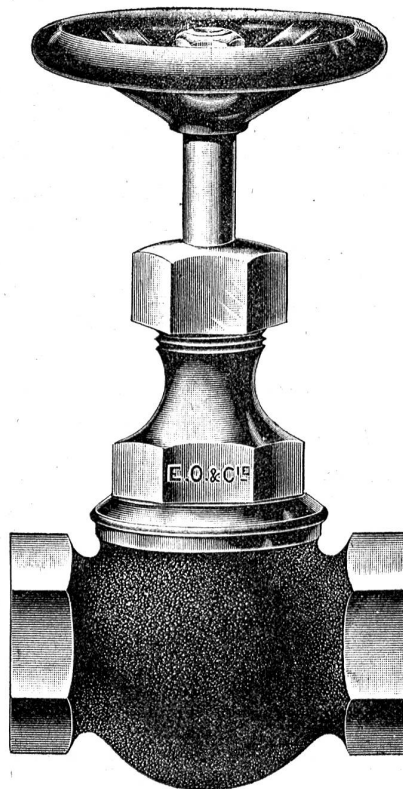

Zu kaufen gesucht:

Eine gebrauchte, fahrbare

Bandsäge

mit **Spaltmaschine** und
Petroleummotor.
Offerten an **Henri Bel à**
Payerne (Vaud). 1830

Kobelbänke   ◉   ◉   ◉
◉   ◉   **Köbel und Sägen**

liefert billigst 1762

J. B. Ammann
Agerstenbach bei Ermatingen (Thurgau).

Zu kaufen gesucht:

Ambo 2081

mit zwei Horn, cirka 100 bis
120 Kilo, in gutem Zustand.

Offerten sind zu richten an

Schmiedmeister Lips,
Unteringstringen (Kt. Zürich).

Vormals Zollinger'sche Tafelglas-Handlung

Mörkhofer & Looser, Zürich

bedeutend vergrössertes Lager in

Fensterglas, Spiegelglas, Rohglas, Glasbodenplatten,
Diamantglas, Matt-, Dessin- und Farbenglas, Drahtglas,
Glasziegel, Glasjalousien etc.

2497

Gegründet 1858

Arbeiterzahl 370

E. Dederlin & Cie.

Eigene Wasserkraft
200 HP

Metallwaren-Fabrik und Giesserei

liefert als Spezialität:

1055

Armaturen für Wasser-,
Dampf-, Gas- und Heiz-
Einrichtungen, sowie elek-
trische Beleuchtungs-
Gegenstände in grosser
Auswahl. Metall-Rohguss
jeder Art und Legierung

in feinsten Ausführung.

Jenkins-Kugel- und
Schieberventile aus bester
Bronze mit echt Original-
Jenkins-Dichtung, bestes
Fabrikat zu billigsten

Preisen.

BADEN

Schweiz.