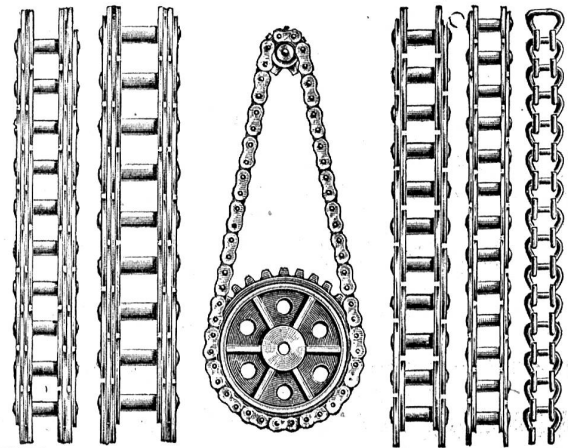

## Ziegelei-Anlagen.

1212  
**Reparaturen** werden prompt  
 und gewissenhaft ausgeführt.

## Grosses reichassortiertes Lager in:

Susseisernen Röhren und dazu passenden Façonstücken (garantiert auf 20 Atmosphären Probedruck) aus der renommierten Halbergerhütte in Brebach bei Saarbrücken.  
**Ablaufröhren (schottische), Schieberhahnen und Hydranten. Nüttenblei.**  
 Gezogene Röhren aus Schmiedeleisen und Stahl wie Gasröhren, schwarz und verzinkt, sämtliche Fittingsorten.  
**Siederöhren für Lokomobile, Lokomotiven und stationäre Dampfkessel.**  
 Bleiröhren. Walzblei. Blechröhren für Dampf- und Wasserheizungen, Jauchepumpen etc. — Stickeuchel. 2210