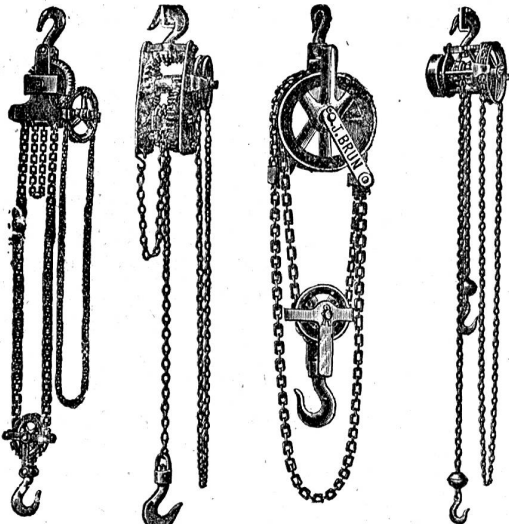

billigst und in besten Qualitäten stets vorrätig.

Illustrierter Gratiskatalog
gerne zu Diensten.

Telegrammadresse:
„Hausmann Bern“.

Schraubenflaschenzüge, Brun's Pat. 14539,
sowie Schnellflaschenzüge, Differentialflaschenzüge,
Winden, Wellenböcke liefert prompt und billig 833 b
Ketten- u. Hebezeugfabrik J. Brun, Nebikon (Luz.)