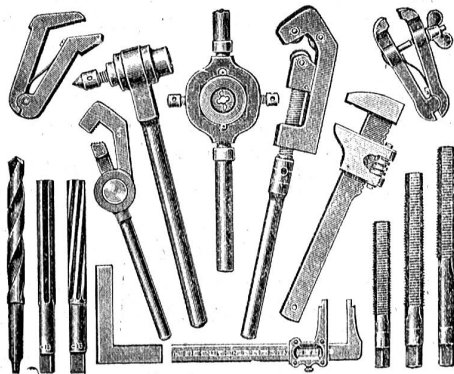

Aktien-Gesellschaft für Fabrikation Reishauer'scher Werkzeuge in ZÜRICH.

Diplomirt
an allen beschickten Ausstellungen.

Goldene Medaille
Weltausstellung Paris 1900.

Gewindeschneid-Werkzeuge aller Gewindesysteme;
Installationswerkzeuge; Normal-Gewindlehren;
Normal-Caliber; Richtplatten etc. 10

Gummiwaren,

technische, als **Dichtungsmaterialien;**
Schläuche aller Art;

Isolirmaterial etc. etc.

liefert in bewährten Qualitäten und stets frischer
Ware 1820

Willy Custer, Zürich V.

Ruppert, Singer & Co., Zürich.

Wir unterhalten sehr grosses Lager und liefern vorteilhaft:

Fensterglas einfach und Halbdoppel.

Spiegelglas feinste Qualität, zu **Schaufenstern.**

Spiegelglas feinste Qualität, nur 4—5 mm dick, zu **Villenfenstern** als **Spezialität.**

Spiegelglas feinste Qualität, belegt, glatt und mit Facetten. **Spezialität:** vorzüglicher Beleg, kunstvoll ausgeführte Facetten in allen Zeichnungen.

Rohglas, 6 mm, 7 mm, 8 mm; stets grosser Vorrat.

Bodenplatten aus Glas, vorrätig, und werden auf Mass geliefert. [586

Diamantglas, Dessingläser, Mattglas, Cathedralglas, farbige Gläser.