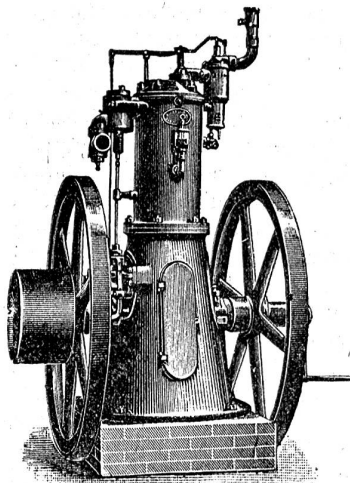

Bestbewährte
Benzin- u. Petroleummotoren fix u. fahrbar.

Unbedingt zuverlässiger und ruhiger Gang. Betrieb mit gewöhnlichem Lampenpetroleum oder Benzin. Grösste Dauerhaftigkeit, einfachste Konstruktion. Konsum der Benzin- und Petroleum-Motoren cirka 0,4 bis 0,6 Liter gewöhnliches, billiges Lampenpetroleum oder Benzin pro Pferdekraft und Stunde.