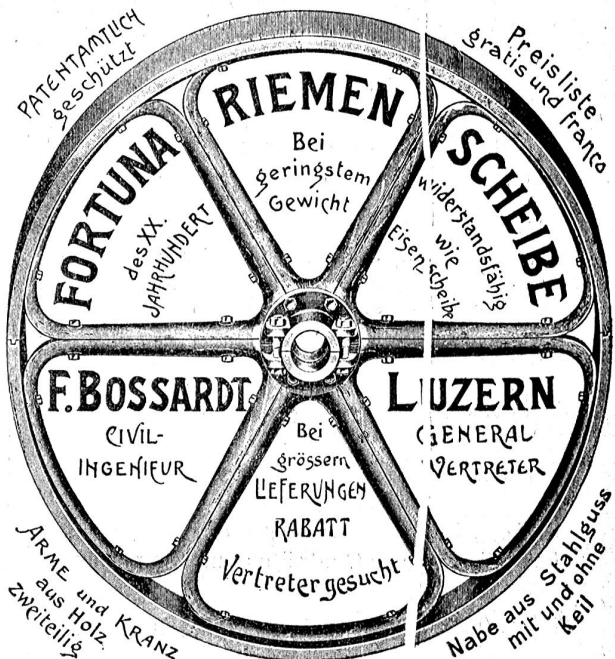

I. II. III. IV.

Glaserblechstiften

Schönste exakte Ware 2036
In Kartonschachteln à 500 Gramm à Fr. 1.—

Gestanzte Stahlblech-Consolen

Unzerbrechlich! Grosse Tragkraft!

10	12	14	16	18
Centimeter				
Das Stück à 15	17	19	22	25
Centimes				

Emil Bachmann, Chaux-de-Fonds.

G. Bopp, Schaffhausen-Hallau.

Wurfgitter, Drahtgeflechte, Siebe, Drahtgewebe,

GOTTFRIED BOPP
in Schaffhausen
u. Hallau.

Maschinen-Schutzgitter, Sandsiebe, Fenstergitter, Gartengeländer, Metallgewebe, Wellengeflechte, Schutzgitter für mech. Aufzüge. 737

Kobelbänke

© © Möbel und Sägen

liefert billigst 1762

J. B. Ammann
Agerstenbach bei Ermatingen (Thurgau).

Fabrik: Liebefeld b. Bern.

Fabrikdépôt Bern:

Cementfarben

24 Amthausgasse.
Dekorations- und Oelfarben.

Anti-Rostfarben.

Hausmann & Co., Bern

Farben-, Lack- und Firnisfabrik,
Mechanische Farbreiberei.

Calcitin, Wetterfeste Anstrichfarbe.

Gegründet 1866.

Prämiert

Telephon Nr. 1161.

an der Schweiz. Landes-
ausstellung Genf 1896.
Metallfarben.

Holzfarben

Fabrikmarke.

Wagen-, Dekorations-, Bau- und Möbellacke,
Copal-, Bernstein-, Ahorn- und Marmorlacke, Terebinte,
Siccatis concentrirt, Japan- und Asphaltlacke,
Spritlacke, Polituren.

Excelsior causticum: Masse zum Auflösen alter Farben
und Firnisse. 8

la. Parpuetbodenwische.
Farben feinst in Oel gerieben

Antinonnin-Carbolineum, Pinsel,
Spachteln, Leime, Fladerpapiere, Gold, Bronzen.

Brückenfarben, Maschinen-Diamantfarben.

Sämtliche Malerartikel & Spezialitäten

billigst und in besten Qualitäten stets vorrätig.

Illustrierter Gratiskatalog
gerne zu Diensten.

Telegrammadresse:
„Hausmann Bern“.