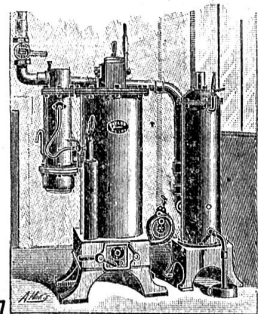

3 MOTOR- KRAFT Centimes

per Pferdekraft und Stunde

GAZOGÈNE TAYLOR

Patent No. 16667 + Patent No. 18477

anwendbar bei allen Gas-, Petroleum-, Essenz- und Benzin-Motoren.

3000 Pferdekraften verkauft in 1 1/2 Jahren:

Kein Gasometer. Keine Feuers- oder Explosionsgefahr.
Kann überall installiert werden, ohne behördliche Bewilligung zu erfordern.

Gebr. Douge, Maschineningenieure
BESANÇON

O 6226 F.] Konzessionäre der schweiz. Patente. [404