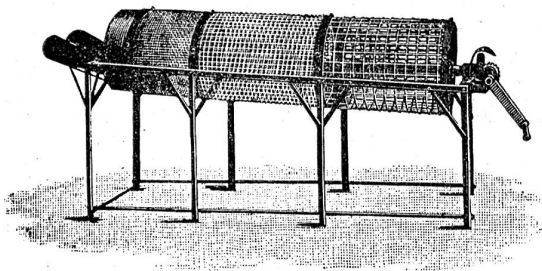

Prämiert: Weinfelden, Bern, Genf, Neuenburg.

Sortierapparate für Sand, Kies, Kohle etc.

Einfache Werfen mit Holz- und Eisengestellen.
Siebe auswechselbar.

Drahtgeflecht bis zu 10 mm Drahtstärke

Handsiebe für Maurer, Giessereien,
sowie für
alle technischen, landwirtschaftlichen u. gewerblichen Zwecke
liefert als **Spezialität** 1526