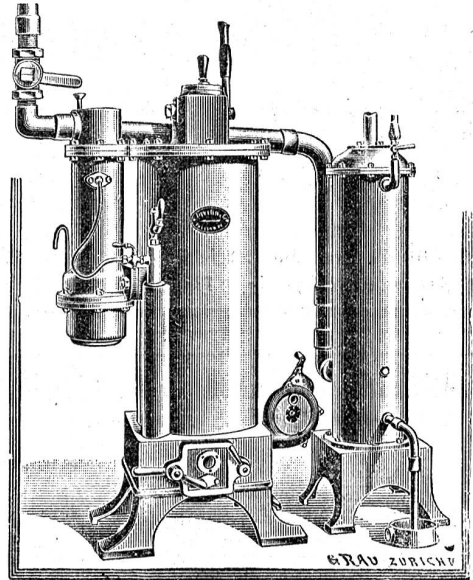

Maschinenfabrik A.-G. Wetzikon (Zürich)

Spezialität: **Betriebsmotoren.**

2-3 Centimes

**pro Pferdekraft
und Stunde! . . .**

Konzessionäre der + Patente des
Kraftgaserzeugers 'Taylor'

Billigste Betriebskraft der Gegenwart.

Bestes System.

Anwendbar bei allen Gas-, Petrol- und Benzin-Motoren von 5 HP an.

In 1½ Jahren über 3000 HP verkauft.

1902

Kein Gasometer. — Keine Feuersgefahr. — Einfache Bedienung. — Kleiner Platzbedarf.

Emil Steiner

Mech. Werkstätte und Maschinenhandlung
Wiedikon-Zürich

empfiehlt sich zur Lieferung von neuen und gebrauchten

Werkzeugmaschinen aller Art

Drehbänke, Bohrmaschinen, Hobelmaschinen,
Feldschmieden etc.

Transmissionen

in allen Systemen und Dimensionen. Stets grosses
Lager in gebrauchten und neuen

Wellen, Riemenscheiben, Häng- und Stehlager
zu billigen Preisen. 1555

Alle
Zink-Ornamente **Dachfenster**
Dachspitzen
etc.

nach Album oder nach Skizzen. 788

Metalldruckerei. Stanzerei. Giesserei. Bauspengerei.
Beste, ausgezeichnete Einrichtungen. Solide Bedienung.

J. Traber's Wwe., Chur.