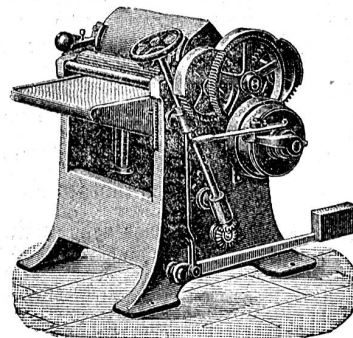

Säge- und Holz-

bearbeitungs-

Maschinen.

Neueste Modelle.

Kataloge auf Wunsch gratis 529] und franko.

Dampfanlagen, Cornwallkessel, Motoren,

neu und gebraucht, stets auf Lager, bei

Emil Steiner, Maschinenhandlung Wiedikon-Zürich.

2286