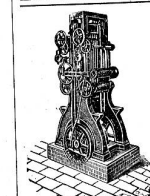

Erstklassige
MESSWERKZEUGE
WIE
SCHIEBLEHREN, MIKROMETER, CYLINDERMASSE,
TOURENZÄHLER, WINKEL, LINEAL, EISENBAHNBAU- &
KOLBENMASCHINEN-MESSAPPARATE, PRÄCISIONSWASSERWAGEN etc.
liefert in garantirt bester Ausführung
genauer & solider Ausführung als Spezialfabrik:
CHR. GRÄBER
NELLINGEN & WÄSSLINGEN
(WÜRTTEMBERG)
Nachahmung des Dichtes verboten.
TR. GANNING & S. STUTTG.

Schmirlgel-Scheiben
für alle vorkommenden Zwecke, sowie alle ins Schleif- und Polierfach einschlagenden Artikel, **Schmirlgelpapier** und **-Lein.**
Schleif-Maschinen in bewährten neuesten Constructionen, 1871 a
Giessereiform-Maschinen
Härte-Oefen (Einsatz-Glühöfen)
Verschiedene **Härtematerialien**, nicht schwindend und nicht angreifend.
Vertreter für die Schweiz:
Werkzeug-, Maschinen- und Stahl-Geschäft, **Luzern**
E. Widmer & Ruf, Hirschmattstrasse 44, Habsburgerstrasse 18.

E. Kiessling & Co.
Leipzig-Plagwitz
bauen als alleinige Spezialität **Sägegatter** 1883 b
und **Holzbearbeitungs-Maschinen**
in neuester vollkommener Ausführung.
Feinste Referenzen.
Filialbureau:
Cataloge auf Wunsch gratis und franco.
Ingenieur **E. Weber**, Zürich II
Lavaterstrasse 77.