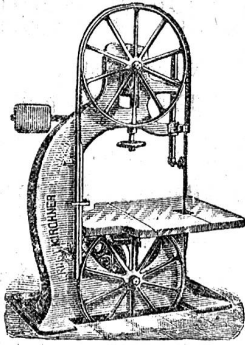

Kirchner & Co., A.-G.

Leipzig-Sellerhausen
grösste und renommierteste **Spezial-Fabrik** von
**Sägemaschinen und
Holzbearbeitungs-Maschinen.**

Ueber 80,000 Maschinen geliefert.

Chicago 1893: 7 Ehrendiplome, 27 Preismedaille.
Paris 1900: Grand Prix.

169

Filial-Bureau: Zürich, Bahnhofstrasse 89.

Gebrüder Röchling, Basel

Ludwigshafen a. Rh., Ruhrort, Glasgow,
Saarbrücken, Mailand, Strassburg.

Hochöfen, Eisen- und Stahlwerk
in **Vöcklingen und Karlshütte**

Cokesfabrik in **Altenwald.**

Lager von allen Sorten

Handels- und Konstruktions-Eisen,

I-Eisen, Blech,

gusseiserne und schmiedeiserne **Röhren.**

1485

Roheisen, Kohlen, Cokes.

Gusseiserne Röhren der Hochofen-Gesellschaft „Pont à Mousson.“

Grössere Schmiede und eine Wagnerei

in höchster Blüte sind Gesund-
heitshalber **sofort zu ver-
kaufen event. zu ver-
mieten**, einzeln oder zusam-
men. — Offerten unter Chiffre
Z. 1658 an die Expedition.

Joh. U. Widmer

Kolzbiegerei

■ **BURGDORF** ■

liefert als Spezialität:

Schlittenläufe-

Landenbäume

Radfelgen

Milchkarrenstangen

Sport-Schlittläufein

etc. etc.

1241

zu äusserst billigsten Preisen.

Maschinenfabrik A.-G. Wetzikon (Zürich)

Spezialität: **Betriebsmotoren.**

2-3 Centimes

pro Pferdekraft

und Stunde! . . .

Konzessionäre der + Patente des
Kraftgaserzeugers „Taylor“

Billigste Betriebskraft der Gegenwart.

Bestes System.