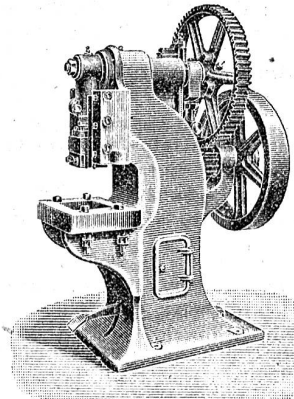

Eduard Eisenring

Dampfsäge, Hobelwerk und Holzhandlung

Gossau (St. Gallen)

liefert billigst

Krallentäfer, Engl. Riemen.

Stiegentritte von gedämpftem Buchenholz.

Eichen- und Ahornmüllern. — Lamperien.
Jalousieladen, spez. Tannen, Ahorn und Eichen.

Gedämpfte

Buchen- und Pitch-pine-Bretter und Dillen.

Bauholz nach Liste.

Pitch-pine und Lärchenholz

in Bohlen und geschnitten nach Mass.

Verkleidungen, Gesimse in Eichen-, Lärchen- und
amerik. Pitch-pine-Holz.

1795

Saalbau zu verkaufen.

Wegen Umbau ist ein allseitig noch gut erhaltener Saal zu verkaufen. Derselbe lässt sich sehr leicht abbrechen und wieder aufstellen, ist sehr gut konstruiert und von schönen äussern und innern Formen; gut geeignet als Saal oder als Stieklökal oder grössere Werkstätte. Kaufbedingungen sehr günstig.

Auskunft unter No. 2208 erteilt die Expedition ds. Bl.

Drucksachen

jeder Art liefert prompt und billig

W. Senn-Holdinghausen
Buchdruckerei, Rüschlikon

Erfindungen

Ausarbeitung, Patentierung, Verwertung
Patentbureau Carl Müller
vormals Steiger-Dieziker
— Badenerstr. 138 — ZÜRICH —
2126

Blech- u. Metallbearbeitungsmaschinen

Werkzeuge, Schmitte,
Stanzen u. s. w.

für

Metallwaren-, Blechwaren-.

Lampen-Fabriken,

Klempner, Schlosser,

Schmiede, Gürtler,

Mechaniker u. s. w.

fertigt [1136

in vorzüglichster Bauart zu
billigsten Preisen die

Maschinenfabrik und Eisengiesserei

Carl Kneusel, Zeulenroda (Sachsen).

„Ligarin“

Säurefreies Lötmedium zum Weichlöten aller Metalle.

© © Lötzinn © ©

in drei Nummern, zu billigsten Tagespreisen.

Jakob, Wiederkehr & Co.

Winterthur.

420

E. Kiessling & Co.

Leipzig-Plagwitz

bauen als alleinige Spezialität

Sägegatter

und 1883 b

Holzbearbeitungs-
Maschinen

in neuester vollendetster Ausführung.

Feinste Referenzen.

Cataloge auf Wunsch gratis und franko.

Filialbureau:

Ingenieur E. Weber, Zürich II
Lavaterstrasse 77.