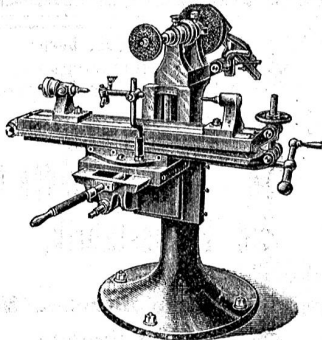

1964

Prompte und billige Bedienung.

Kölner Schmirgelwerk W. Schmidt

Köln a. Rh. 22

baut als Spezialität

Schmirgel-Schleifmaschinen

für alle Zwecke, als:

Werkzeug-Schleifmaschinen