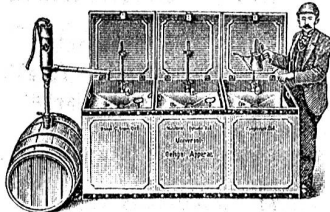

G. L. Tobler & Co., St. Gallen

empfehlen: 1394 b

Oelspar-Apparate und -Pumpen Tropföl-Reiniger

Glasöler, Oeltropfapparate, Schmierbüchsen
Motoren- und Dynamo-Oele, Feinste Knochen-Oele
Transmissions- und Cylinder-Oele
Konsistente Maschinen- und Riemen-Fette
Dampfhahnenfett und amerikan. Flockengraphit.

Modelle

für **Eisen-, Stahl- und Metallguss**,
architektonische, Unterrichtsmodelle. 1416
Saubere, exakte Arbeit nach Zeichnung oder Skizze.

Carl Braun
mechanische Modellschreinerei,
Fruthweilen (Thurgau.)

Dachdeckpapier und Dachpappen

liefert zu Fabrikpreisen
A. Jucker, Nachfolger von
Jucker-Wegmann
in Zürich.

Emil Leemann

Winterthur.

Spezialität:

Vernickelung, Versilberung,
Feuer- u. galvanische Vergoldung,
Verkupferung, 819 b
Vermessung, Bronzieren,
Oxydieren etc.

Solide reelle Bedienung.