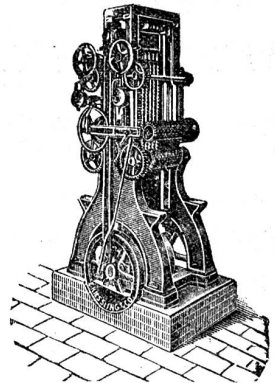

Holzbearbeitungs-Maschinen

in neuester vollendetster Ausführung.

Feinste Referenzen.

Cataloge auf Wunsch gratis und franko

Filialbureau:

Ingenieur **E. Weber, Zürich II**
Lavaterstrasse 77.

Fräsen- und Werkzeugfabrik