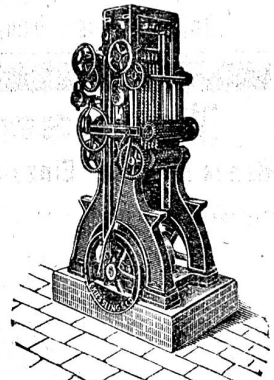

A. Eisenegger-Felix

zur Glashalle

Frauenfeld.

Fensterglas einfach und halbdoppel, in allen Dimensionen
Spiegelglas belegt und unbelegt.
Dachglas mit und ohne Drahteinlage.
Glasziegel.
Musseline- und Mattglas.
Farbenglas, Borduren und Rosetten.
Glaserdiamanten, Kitt etc.

1964

Prompte und billige Bedienung.

Für Metallgiesser.

Sämtliches Werkzeug einer kleinen Metallgiesserei samt verschiedenen **Modellen** sind **billig zu verkaufen.**

Offerten unter No. 2340 an die Exped. ds. Bl.

Fabrik Liebfeld b. Bern.

Cementfarben

Fabrikdepôt Bern:

21 Amthausgasse
Dekorations- und Oelfarben.

Anti-Rostfarben.

Hausmann & Co., Bern

Farben-, Lack- und Firnisfabrik,
Mechanische Farbreiberei.

Calcitin, Wetterfeste Anstrichfarbe.

Gegründet 1866.

Telephon Nr. 1161.

Holzfarben

Ofenpolitur.

Fabrikmarke.

Prämiert

an der Schweiz. Landesausstellung Genf 1896.

Metallfarben.

Wagen-, Dekorations-, Bau- und Möbellacke,
Copal-, Bernstein-, Ahorn- und Marmorlacke, Terebinte,
Siccatis concentriert, Japan- und Asphaltlacke,
Spritlacke, Polituren.

Excelsior causticum Masse zum Auflösen alter Farben
und Firnisse.

la. Parquetboednwichse.

Farben feinst in Oel gerieben

Antinonin-Carbolineum, Pinsel,
Spachteln, Leime, Fladerpapiere, Gold, Bronzen.

Brückenfarben, Maschinen-Diamantfarben.

Sämtliche Malerartikel & Spezialitäten
billigst und in besten Qualitäten stets vorrätig.

Illustrierter Gratiskatalog
gerne zu Diensten.

Telegrammadresse:
„Hausmann Bern“.

Fiedler & Faber

Maschinenfabrik
Leipzig - Lindenau

Spezialität:

Holzbearbeitungs- Maschinen

für Kraftbetrieb, sowie Fuss-
und Handbetrieb. 841

Vertreter für die Schweiz:

Ingenieur Jonas Kolbe
Müsnacht-Zürich.

Riemen- Scheiben,