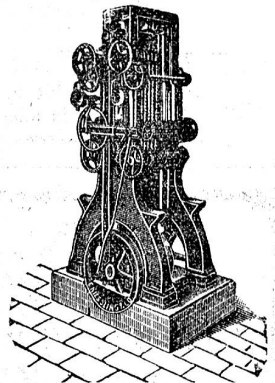

Erfindungen

Ausarbeitung, Patentierung, Verwertung

Patentbureau Carl Müller

vormals Stölgler-Diezker

— Badenerstr. 138 — ZÜRICH —

2126

Drucksachen

jeder Art liefert prompt und billig.

W. Senn-Holdinghausen,
Buchdruckerei, Rüslikon.