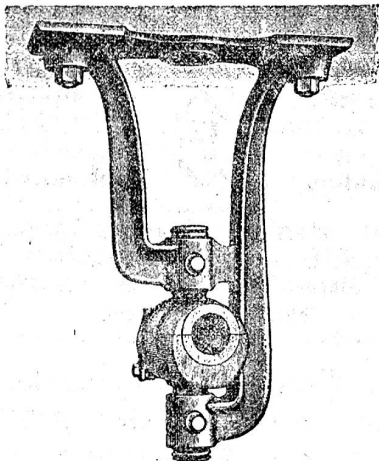

Zu verkaufen:

1 30 HP Halblokomobile (Erbauer: Lokomotivfabrik Winterthur).

1 30 HP Petrolmotor (liegend), Erbauer: A. Saurer, Arbon).

Wegen Aufstellung einer grösseren Betriebskraft verkaufen wir obige sehr gut erhaltene Motoren zu billigem Preise.

226

Montandon & Cie., Biel.

Kägi & Co., Winterthur.

Schmiedeeiserne Röhren

mit Gewinde und Muffen, schwarz und galvanisirt
nebst 1454 d

Fittings (Marke G. F.)

Weichguss-Verbindungsstücken.

Grosses Lager
in Winterthur.

Transmissionen.

Ganze Anlagen. Einzelne Teile bearbeitet oder roh.

Rohguss aller Art.

1884

Maschinen-Fabrik — Eisen- und Metallgiesserei

Gebr. Horber, Metstal (Kant. Glarus).

Hans Vogler, Zürich III

Verkaufsstelle der Farbenwerke
Fried. & Karl Hessel A.-G., Nerschau.

Sämtliche Farben für industrielle Zwecke

feinst gemahlen und geschlemmt oder in Öl angerieben.

Spezialität: **Cementfarben.** 980

Muster franko und gratis.

Ventilations-Anlagen erstellt

für sämtliche Zwecke

J. P. Brunner, Oberuzwyl (Kt. St. Gall.)

Spezialität für Trockenanlagen.

Holzement-, Dachpappen- und Isoliermittel-Fabrik

Gysel & Odinga

Asphaltfabrik Käpfnach

vormals Brändli & Cie.

Horgen bei Zürich

Spezialität:

Asphalt-Arbeiten,

Wasserdichte Isolierungen,

Trockenlegung feuchter Lokale,

Zinnen-Abdeckungen

Holz-Pflasterungen,

Asphalt - Kegelbahnen

etc. etc. 2045

Goldene Medaille Zürich 1894.

Telegramme: **Asphalt Horgen.**
TELEPHON