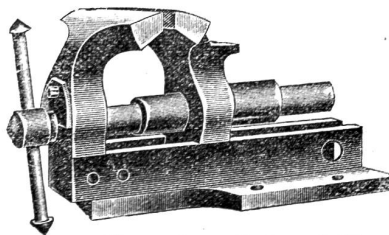

mit verbesserten, ver-
deckten Geläufen
und Stahlmälern;
letztere nachschärf-
bar. Keine ein-
geschraubten Backen.
Stählerne
Universal-Parallel-
Rohrschraubstöcke
etc.

Man verlange Preis- und Dimensionslisten. 1780

C. A. Ulbrich & Co., Zürich II.