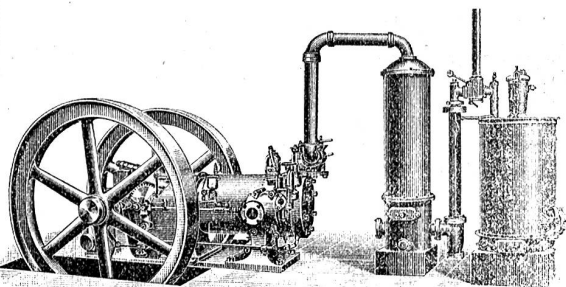

Für Schlossermeister.

Zu verkaufen, krankheitshalber, ein kompletter fast neuer

Schlosserwerkzeug

für zirka 6 Arbeiter, starke Eisen- und Blechscheren, Gesenkmachines, grosse Säulenbohrmaschine, Stanzen, Schraubstöcke etc.

Offerten unter Chiffre K. 408 befördert die Expedition.

Bächtold & Cie.

Maschinenfabrik und Giesserei
Steckborn.

Bächtolds Kraftgas-Motoren

mit Sauggas-Generatoren, neues System, Louis Martin.

Billigste Betriebskraft.

Brennstoffkosten 1 1/2—3 Cts. pro effekt. Pferdekraftstunde.

Gas-, Benzin- und Petroleum-Motoren. 2341