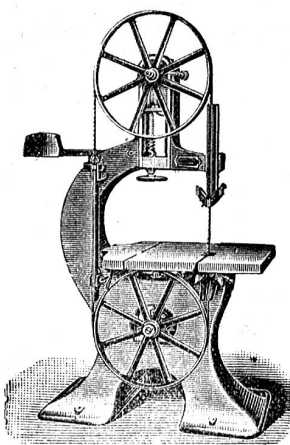

Fiedler & Faber

Maschinenfabrik
Leipzig - Lindenau

Spezialität:

Holzbearbeitungs- Maschinen

für Kraftbetrieb, sowie Fuss-
und Handbetrieb. 841

Vertreter für die Schweiz:

Ingenieur Jonas Kolbe
Küssnacht-Zürich.