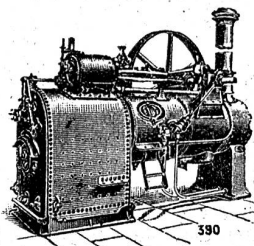

Adolf Maffei, Zürich

Fabrik in Altstetten. — Telephon. 1800

**Dampfmaschinen, Lokomobilen,
Kessel.**

Transmissionen.

Aufzüge jeder Art.

Kostenberechnungen
und Prospekte gratis.