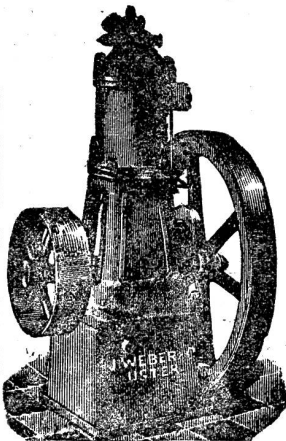

BASEL.

2282

Maschinen zur Blechbearbeitung.
Spengler-Werkzeuge. Massen-Artikel.

J. Weber & Co.,

Maschinenfabrik und Giesserei Uster
1133 empfehlen ihre bewährten

Petroleum-, Gas- und Benzin-Motoren

mit Glührohr od. elektr. Zündung,
(System Capitaine)