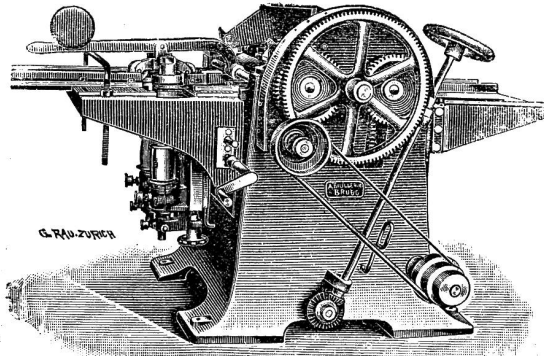

Holzbearbeitungs-Maschinen,

allerneuesten Systems, feinste Vervollkommnungen, grösstes **Fabrik-lager**, sofortige Lieferung und coulante Zahlungsbedingungen.

— Transmissionen. —

A. Müller & Cie., Brugg.

Telegramm- und Telephonadresse
Maschinenfabrik Brugg.