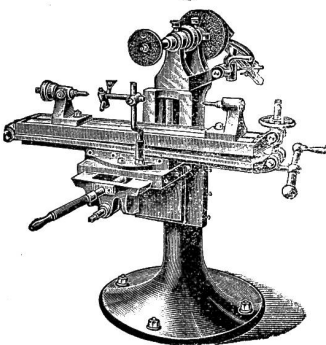

Ehrendiplom: Zürich 1894.

Gold. Medaille Genf 1896. Ehrendipl. Thun 1899.

Käse-Leimpulver

rein oder mit Kalk gemischt
offert in jeder Packung und
Quantität billigst 2234

Leimfabrik Rorschach
Otto Schmid.

Dachdeckpapier

und [2260

Dachpappen

liefert zu Fabrikpreisen

A. Jucker, Nachfolger von

Jucker-Wegmann
in Zürich.

Zeichnungen

Pläne, Details, Berechnungen,
Kalkulationen, Klichee - Ent-
würfe, Copien, Lichtpausen,
fertigt bei absoluter Diskretion.
Ratschläge bei An- und Ver-
kauf etc. 357

Albert Rotach

Maschineningenieur

Zürich, Münsterhof 3.

Kölner Schmirgelwerk W. Schmidt

Köln a. Rh. 22

baut als Spezialität

Schmirgel-Schleifmaschinen

für alle Zwecke, als:

Werkzeug-Schleifmaschinen

Messer-Schleifmaschinen
Flächen-Schleifmaschinen
Rund-Schleifmaschinen
Polier-Maschinen etc. etc. 1577

Man verlange Offerte.

Vertreter für die Schweiz:

Mäcker & Schaufelberger Zürich I.