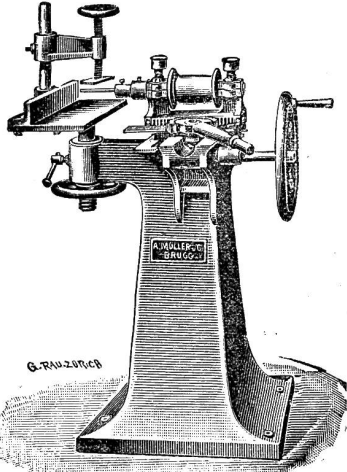

Holzbearbeitungs-Maschinen,

allerneuesten Systems, feinste Vervollkommnungen, grösstes **Fabrik-lager**, sofortige Lieferung und coulante Zahlungsbedingungen.

— Transmissionen. —

A. Müller & Cie., Brugg.

Telegramm- und Telephonadresse
Maschinenfabrik Brugg.