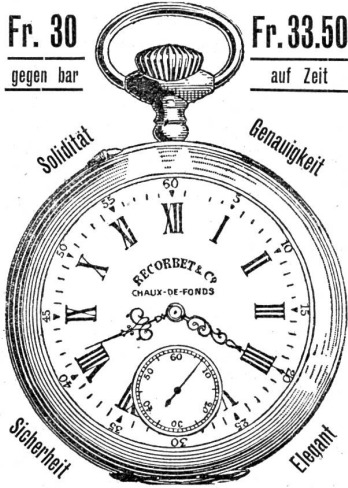

Gefl. den Namen der Zeitung angeben. 1262 b

**Innovation**  
mit einigen Centimes pro Tag.

**Fr. 30** gegen bar  
**Fr. 33.50** auf Zeit

**MAGNUS.**

**Holzement-, Dachpappen-  
und Isoliermittel-Fabrik**

Goldene Medaille  
Zürich 1894.