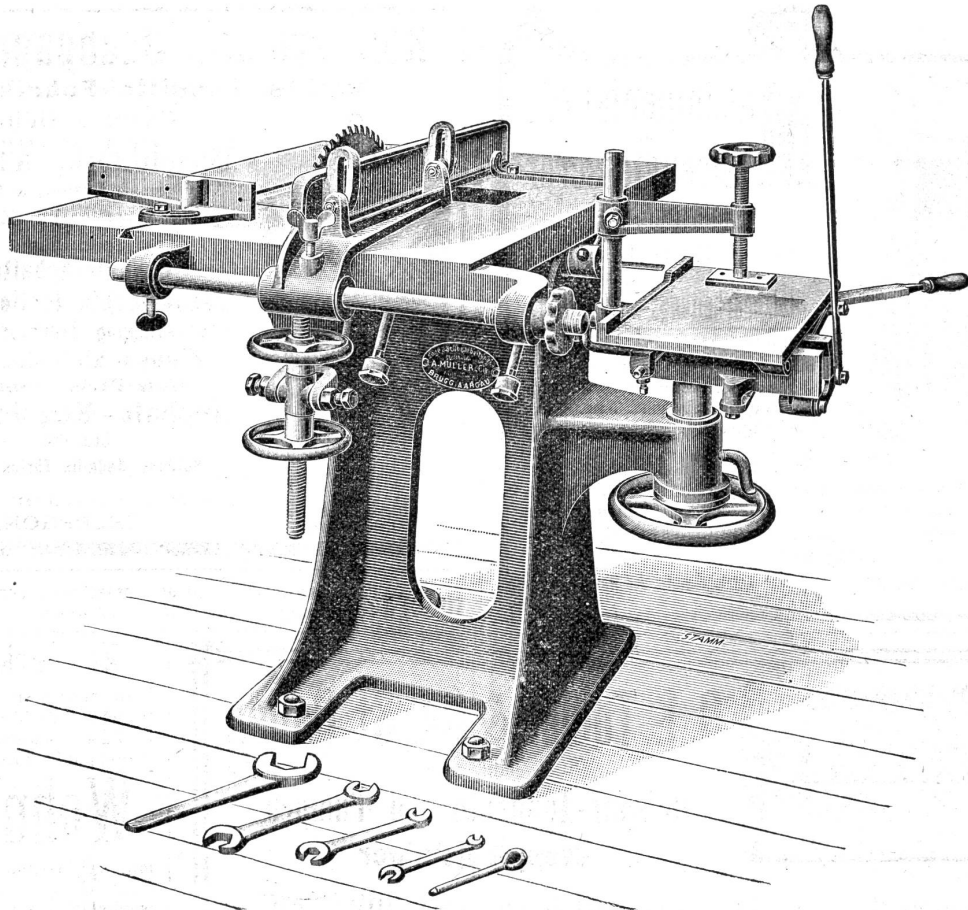

Holzbearbeitungs - Maschinen

A. Müller & Cie.
BRUGG.

Telegramm- u. Telephonadresse: **Maschinenfabrik Brugg.**

Grösste Spezialfabrik der Schweiz, grösstes Lager,
sofortige Lieferung zu coulantesten Bedingungen.

Kataloge und Referenzen gratis.

Kreissägen, Bandsägen, Hobelmaschinen,
in zirka 30 verschiedenen Modellen,
**Bohrmaschinen, Kehl- und kombinierte Kehl-
und Zapfenschneidmaschinen,**
Sandpapierschleifmaschinen,
Holzspaltmaschinen, Holzdrehbänke,
kombinierte Universalholzarbeiter
in den verschiedensten Zusammenstellungen.

1575 d

Transmissionen.