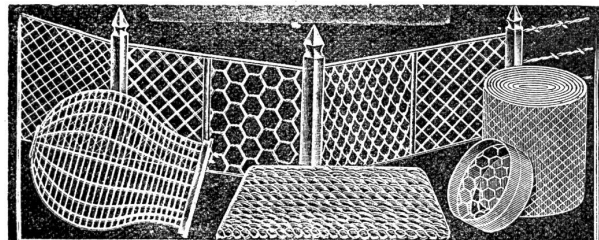

Telephon. Telegramm-Adresse: Heinrich Brändli, Horgen.

1503

Zink-Ornamente nach Album oder jeder Zeichnung.	Altes, leistungsfähigstes Geschäft.
Holzzement in nur prima Qualität.	Beste Einrichtungen. Coulante Bedienung.
Dachpappen in verschiedenen Stärken.	J. Traber's Witwe CHUR.
Lager in Bendlikon, Olten, Lausanne, Genf.	

Zu verkaufen.

Eine in bestem Zustand sich befindende 1736

Abricht- und Diekehobelmaschine,

60 cm Hobelbreite und 20 cm Dicke, wegen Anschaffung einer grösseren, **billig zu verkaufen.**
Möbelfabrik Bremgarten
(Aargau.)

Endlich! Neue Endlich!
Schränk- und Feilmaschine
für Bandsägen. D. R. G. M.

selbständig einfach praktisch solide

1181

Vierwöchentliche Probesendung.
= Referenzen und Prospekte gratis und franko. =

Ernst Straub
Rorschach Konstanz K. 3 Kreuzlingen
(Schweiz.) (Baden.) (Schweiz.)

Drahtgeflechte,
Gitter- und Sieb-
Fabrikation
Koller & Hitz
Froshengasse, Zürich I.

Rabitzgeflechte
Wurfger 1482
Sortiermaschinen
und Sandsiebe
rund, viereckig.
Grosses Lager.
Billigste Preise.
Preislisten
zu Diensten

J. Schwarzenbach, Genf

Spezialität in **Werkzeugen**
für **Eisenbearbeitung u. Elektrotechnik.**
Verstärkte amerik. Bohrwinden, Löthlampen, Schraub-
stöcke, Flaschenzüge, Winden, Gewindeschneidzeuge,
Schublearen etc. 10 b
Garantie für jedes Stück. — Preislisten zu Diensten.

741 a **Gottfr. Bopp, Schaffhausen & Hallau**

Fabrikation mit elektr. Betrieb. — Spezialität:
Metallgewebe und Geflechte, Hühnerhöfe,
Geländer, Siebe, Drahtgitter, Sortiermaschi-
nen und -Apparate für Sand, Kies, Kohlen, **Ein-**
zäunung von Fabriken, Bauplätzen, Wildparks.
Drahtwaren für Baugeschäfte, Giessereien, Fabriken.

Grosses Lager.

Gründungs- + Patente
E. BLUM & C.
Metallwaren
Zürich
Gebrüder
Schwarzenbach
1878

Fachexperte für den Entwurf
des Patentgesetzes 1888. [11]

Billig zu verkaufen:
1 Kehl- und Zapfenschneidmaschine
(System Kirchner),
1 Abrichthobelmaschine,
600 mm breit, System Kirchner,
beide gebraucht aber frisch re-
pariert.
Offerten zu richten an die
Expedition unter Chiffre 1751.