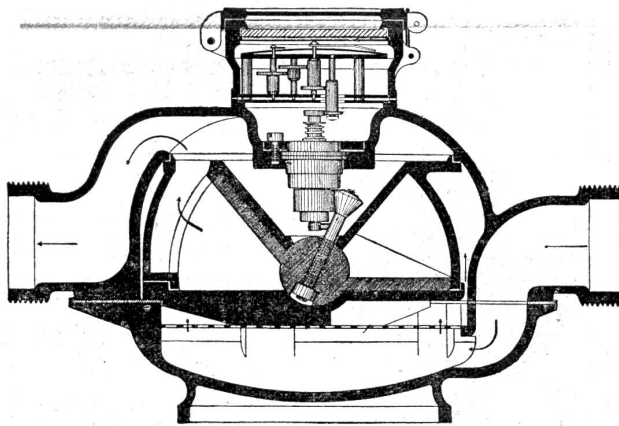

empfehlen: 2829

1. Flügelrad-Wassermesser
   - Scheiben-Wassermesser
   - Etagen-Wassermesser
   - Standrohr-Wassermesser
   - Kesselspeise-Wassermesser
   - Wassermesser-Combinationen
2. **475,000 Stk. im Betrieb.**

Eigene Reparatur-Werkstätte u. Prüfstation.

Fabrikation nasser u. trockener Gasmesser.

Reparatur aller nasser und trockener Gasmesser-Systeme.

Zu verkaufen:

Zirka 100 Bäume

Ahornbretter

auf 30, 36 und 45 mm geschnitten, trocken und schöne Ware, bei grösserer Abnahme billig. Auskunft bei 2895

Conr. Leder, Weinburg Zollikon a. Zürichsee.

Billig zu verkaufen:

Zwei dreiseitige

Hobelmaschinen

in 45 cm Hobelbreite.

Anfragen unter Chiffre B 2868 sind an die Exped. zu richten.

Druckwasserleitungen!

Zirka 600 m

eiserne Röhren

von 250 bis 450 mm Lichtweite werden mit Garantie **billig abgegeben** in beliebigen Längen.

Gefl. Anfragen unter Chiffre M 2567 bef. die Expedition.

Zu kaufen gesucht:

Eine grosse

Spaltbandsäge

mit Walzenvorschub, samt dazu dienender Feil- oder Schleifmaschine, sowie eine

Trommelfraise

zum Zuschneiden von Kübel-dauben.

Offerten unt. Chiffre R 2838 an die Expedition.