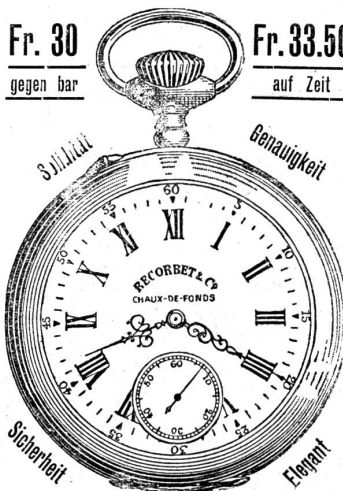

MAGNUS.

Erstklassige

Maschinen

2855 und [H 5163 Lz

Werkzeuge

für Spengler, Schlosser und Installateure

empfiehlt unter Zusicherung bester Bedienung

Adolf Wildbolz
Luzern, Hirschmattstrasse 29.

Gibi und Pferde-Schlittenläufe

sowie **Landen, Radfelgen etc.** liefert billigst [2637

Joh. U. Widmer, Holzbiegerei, Burgdorf.

J. Weber & Co.,

Maschinenfabrik und Giesserei **Uster** 1303 empfehlen ihre bewährten