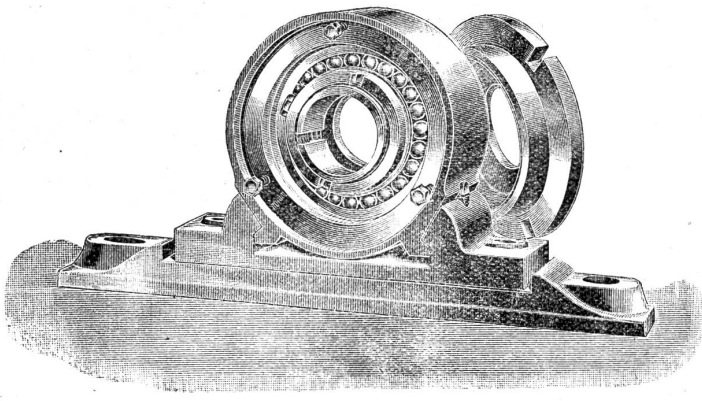

+ Patent **Stahlkugel-Transmissionslager** + Patent

Transmissionen
Geringster Kraftverbrauch
Leichteste Montage
Grösste Haltbarkeit
Zuverlässigster Gang
Minimaler
Schmiermittel-Konsum
Geringste Wartung.
Kugellager-Fabrik
Aarau 1755
Emil Hunziker & Cie.