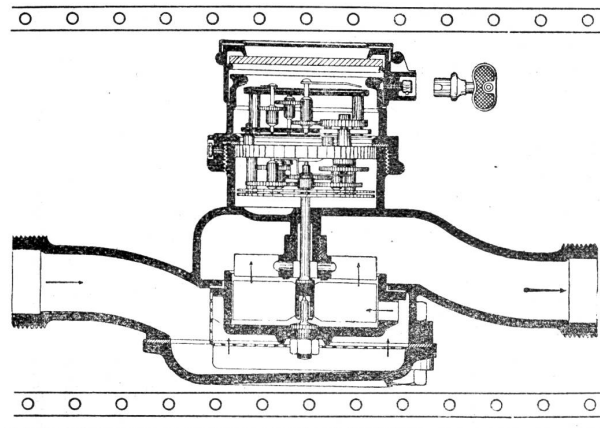

Dampfanlagen, Cornwallkessel, Motoren,
neu und gebraucht, stets auf Lager, bei
Emil Steiner, Maschinenhandlung
Wiedikon - Zürich.

58

Erfindungen Ausarbeitung, Patentierung
Patentbureau Carl Müller
Bleicherweg No. 13, Zürich.

Schweizerisches
Ermittlungs- u. Privat-Detectivbureau
Johs. Steinmann, Rechtsanwalt, Löwenplatz 41, beim Bahnhof
Telephon 6326. **Zürich.** Telephon 6326.
Sachgemässes und sorgfältiges Ausforschen von Beweis-
material in Rechtssachen, mit und ohne Vertretung vor Gericht. —
Inkasso. — Ueber Mittag geöffnet. 2593

Gasmesserfabrik Luzern, Elster & Cie.
als Vertreter der Firma **Siemens & Halske, Berlin**

empfehlen: 2829
Flügelrad-Wassermesser
Scheiben-Wassermesser
Etagen-Wassermesser
Standrohr-Wassermesser
Kesselspeise-Wassermesser
Wassermesser-Combinationen
475,000 Stk. im Betrieb.
Eigene Reparatur-Werkstätte u. Prüfstation.
Fabrikation
nasser u. trockener
Gasmesser.
Reparatur aller nasser und
trockener Gasmesser-Systeme.

Schmiede-Einrichtungen