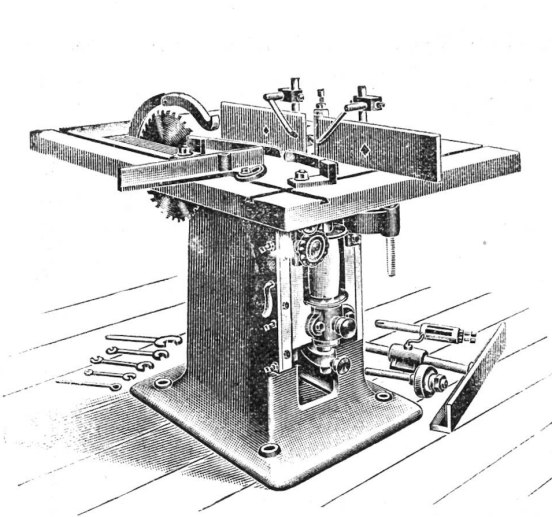

Kreissäge
kombiniert mit Kehlmaschine.