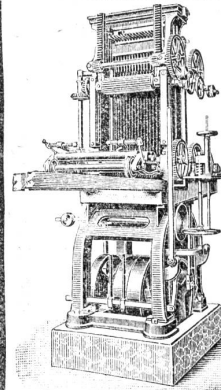

Maschinenfabrik
und
Eisengiesserei

Schaffhausen

VORM. J. Rauschenbach.

Holzarbeitungs-Maschinen:

Vollgatter, einfache Sägegänge, Bau- u. Brennholz-Fräsen, Bandsägen, kombinierte Universal-Bandsägen mit vier Apparaten, Kreissägen mit und ohne Bohrapparat, Dickehobelmaschinen, Abrichtmaschinen, kombinierte

Hobel- und Abrichtmaschinen, Langlochbohr- und Stemm-Maschinen, automat. Hobelmesser-Schleifmaschinen etc. etc.

Vorzügliche Konstruktion. Solide Ausführung.
Billigste Preise. 787 a

Zahlreiche Referenzen.

Kataloge gratis und franko.

Putzfäden

weiss und bunt
in gangbaren
u. vorzüglichen
Qualitäten

bei billigsten Preisen liefert

G. A. Bachofen, Badenerstrasse, Zürich. 1469

Baubeschläge

Schloss- und Eisenwaren

liefert als Spezialität billigst

Hermann Barth & Co., Zürich
Stockerstrasse. 1359

Stets grosse Auswahl.

Treibriemen aller Art

für jeden Bedarf

Spezialität:

„TEON“-RIEMEN

das Beste in Hitze, Dampf und Nässe

Technische Kautschuk- und Asbest-Fabrikate.

Industrielle Öle und Fette

Dixon's amerik. „Ticonderoga“-Flockengraphit

Kautschuk- und Hanfschläuche etc.

Wasserdichte Wagen- und Pferddecken

empfiehlt

4 c

Alfred Winterhalter

zum Meerpfad **St. Gallen.** **Telephon**
No. 242.