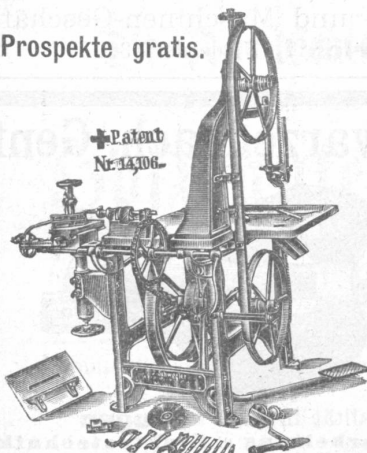

Schmiede-Werkstätte

für Maschinenstücke aller Art
 aus **Schweisseisen** oder
Fluss-Stahl
 in zweckentspr. Qualitäten.

628
05

Klappleitern

fabrizieren

E. & W. Baumann, Horgen.
 Illustrierte Kataloge gratis.

Prospekte gratis.

Patent
Nr. 14106

Kugellager-Bandsägen

für Hand-, Fuss- und Motorbetrieb in beliebiger
 Kombination mit 2019a 05

Kreissäge, Langloch- und Nahenohrmaschine.

Leichtester Gang. Geringer Kraftverbrauch.