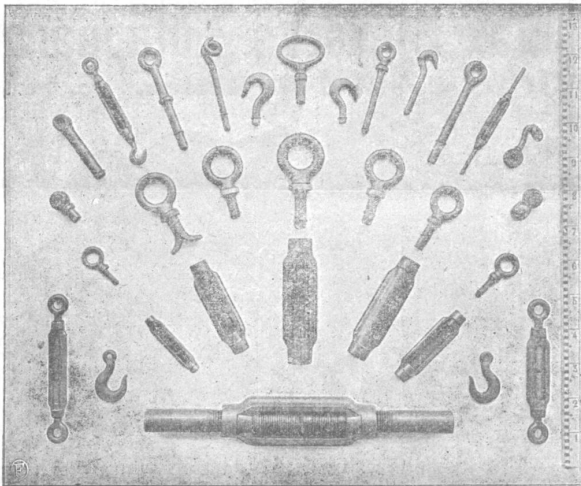

Zu verkaufen: Nußbaumholz,

1a Qualität, dürr, 30, 60 und 65 mm geschnitten.

Offerten sub Chiffre F 2547 an die Expedition.

Räder

für Lieferungswagen.

2 Par Holnräder 80—90 cm gross mit Gummireifen u. Eisen-naben, Pariser Fabrikat, wie neu, sind **billig**

zu verkaufen.

Anfragen sub Chiffre M 2519 an die Expedition.

Gesellschaft der L. von Roll'schen Eisenwerke in Gerlafingen.

Gesenkschmiede und Presserei

für Massenartikel wie

Schraubenschlüssel,
Lasthaken, 1085 05
Aufhängeringe,
Kurbelwellen,
Spannschlösser,
Rohrflanschen,
Schraubzwingen etc.