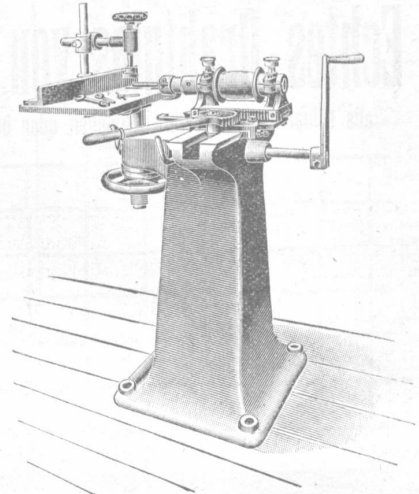

Langlochbohrmaschine.

Holzbearbeitungs-Maschinen

A. Müller & Co., Brugg

1758 b

Telephon- und Telegrammadresse: **Maschinenfabrik Brugg.**

Grösste Spezialfabrik der Schweiz, grösstes Lager, coulante Bedingungen.

==== Kataloge und Referenzen gratis. ====

Kreissägen, Bandsägen, Hobelmaschinen in 30 verschiedenen Modellen,
Bohrmaschinen, Kehlmaschinen kombiniert zum Zapfenschneiden, **Schleif-**
maschinen, Universalmaschinen in vielen verschiedenen Kombinationen, etc. etc.

— TRANSMISSIONEN. —