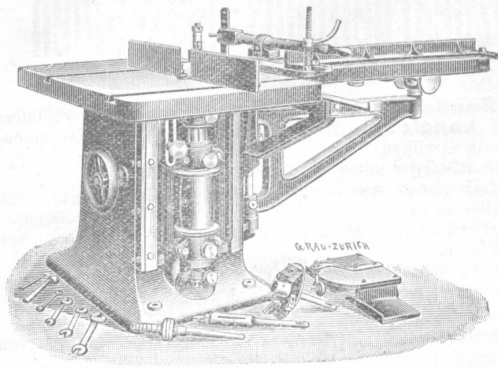

Kombinierte Kehl- und Zapfenschneidmaschine.