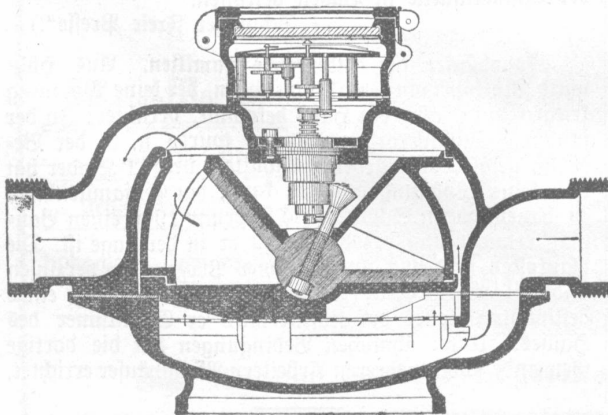

Gasmesserfabrik Luzern, Elster & Cie.

als Vertreter der Firma **Siemens & Halske, Berlin**

empfehlen: 2829

Flügelrad-Wassermesser
Scheiben-Wassermesser
Etagen-Wassermesser
Standrohr-Wassermesser
Kesselspeise-Wassermesser
Wassermesser-Combinationen
475,000 Stk. im Betrieb.

Eigene Reparatur-Werkstätte u. Prüfstation.

**Fabrikation
nasser u. trockener
Gasmesser.**

Reparatur aller nasser und trockener Gasmesser-Systeme.

Zu verkaufen:

Eine 60 cm Abrichtmaschine,

„ 36 „ „
so gut wie neu,

„ Decupiersäge,

9 Hobelbänke,

Eine vierseitige Hobelmaschine.

Anfragen unter Chiffre B 603 befördert die Expedition.

Zu verkaufen:

eine gut erhaltene

Chaise,

neu renoviert, mit Patentachse und neuem Ausschlag. An Zahlung würden **innere Laden** verschiedener Dimensionen, od. sonstiges **Wagnerholz** entgegen-
genommen. Ebenso 1 **Travers-
federnwagen** mit Bock. Beides sehr preiswürdig, bei 916

Jb. Lauri, Wagner
Aarau.

Günstige Gelegenheit!

Infolge Aufgabe der Fabrikation werden verschied. Posten

Möbelbeschläge

wie (Griffe, Schilder), Four-
niere, Kehlstäbe, Drechsler-
waren, Nussbaum-, Buchen-
und Tannenholz, Holzbearbei-
tungs-Maschinen, Hobelbänke,
Werkzeuge etc., billig abgetreten.

Event. könnten teilweise Möbel an Zahlung genommen werden.

Anfragen unt. Chiffre M 847 befördert die Expedition.

Friedr. Rehm

mech. Spenglerei und Verzinkerei
Wolfhausen & Weiach.

Empfehle mich zum Zuschneiden von **Blechstreifen** in beliebiger Breite, bis zu einer Länge von 2 1/2 m und 2 1/2 mm Dicke, garantiert ganz geraden Schnitt.

Event. können solche auch in Schwarz- u. verzinktem Blech geliefert werden. Beides unter billigster Berechnung. 681

Offerten bei Angabe des Quan-
tums und Masses promptest.]