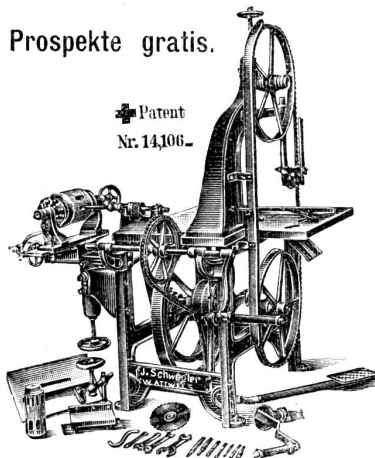

Beglinger & Co.

Schweizerische Sägen- und Maschinenmesser-Fabrik
Feldbach (Zürichsee.)

1176 06

Prospekte gratis.

Patent
 Nr. 14,106.

Kugellager- Bandsägen

für Hand-, Fuss- und Motorbetrieb in beliebiger
 Kombination mit 2019a 05