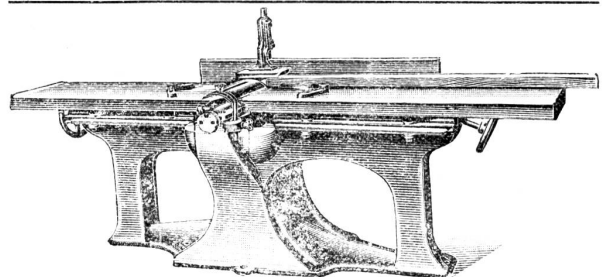

Frankfurter Maschinenfabrik Akt.-Ges.

FRANKFURT a. M.
Werk Gross-Auheim bei Hanau baut 1105b 05

Maschinen zur Holzbearbeitung

in einzelner sowie kombinierter Ausführung.

Patentierete Parkett-Maschinen.

Neueste Konstruktionen. Billigste Preise. Courante Maschinen stets vorrätig.

PATENT-VERWERTUNGEN,
FINANZIERUNGEN

übernimmt die
PATENTBANK
Confidante Akt.-Ges.
Trauzimmerstrasse 12 (Mistrapoli)
— ZÜRICH —

Eigene Zweigbüreau
in London, Brüssel, Berlin,
Gent und Basel.

Abonnements auf die „Illustrierte Schweizer Handwerker-Zeitung“ werden stets entgegenommen.