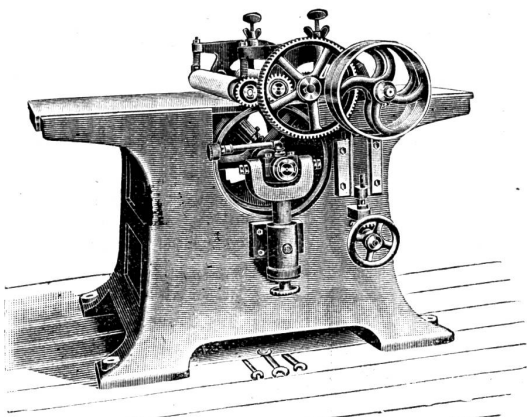

Sandpapierschleifmaschine.