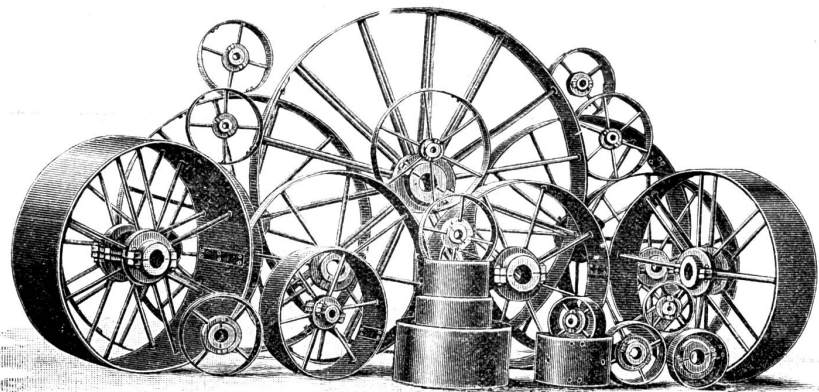

Zweiteilige schmiedeiserne Riemenscheiben
250 bis 4000 mm Durchmesser.

Ganze Transmissions-Anlagen mit und ohne Ringschmierlager nach neuester Konstruktion.

Riemenscheiben in normalen Dimensionen stets auf Lager.