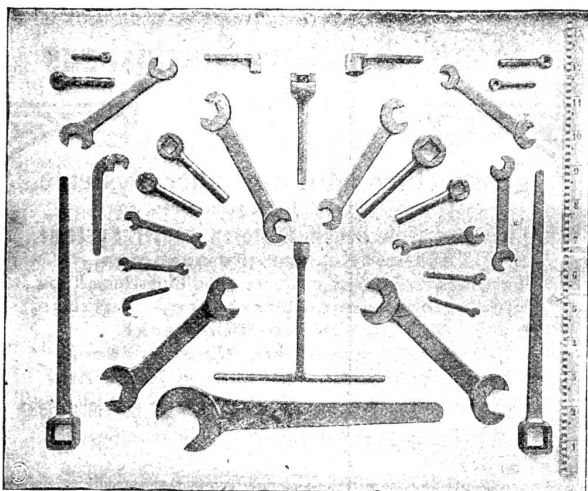

Gesellschaft der L. von Roll'schen Eisenwerke in Gerlafingen.