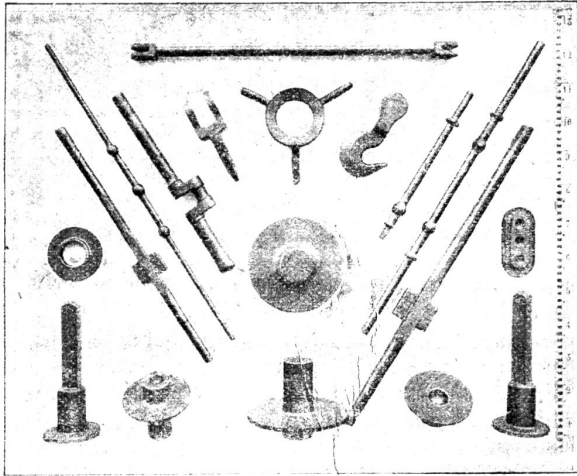

Download PDF: 08.11.2024

ETH-Bibliothek Zürich, E-Periodica, <https://www.e-periodica.ch>

Gesellschaft der L. von Roll'schen Eisenwerke in Gerlafingen.

Gesenkschmiede und Presserei

für Massenartikel wie
Schraubenschlüssel,
Lasthaken, 1350 06
Aufhängeringe,
Kurbelwellen,
Spannschlösser,
Rohrflanschen,
Schraubzwingen etc.