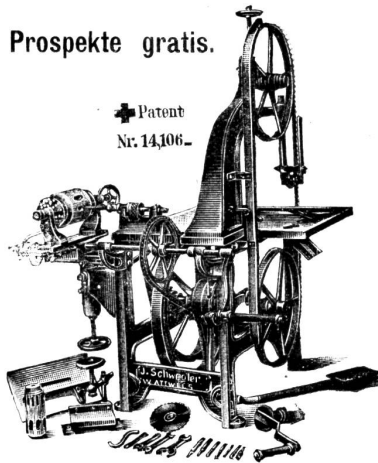

Schmiede- Werkstätte

für Maschinenstücke aller Art
aus **Schweisseisen** oder
Fluss-Stahl
in zweckentspr. Qualitäten.

Bauland.

3—4 kleinere **Bauplätze** in
gröss. Bezirkshauptort (Aargau)
direkt bei der Bahnstation ge-
legen, per Quadratfuss à 60 Cts.,
zu verkaufen. Dem Käufer
würde sofort oder später die
Erstellung eines **grösseren**
Wohnhauses übertragen.
Gefl. Offerten unter Chiffre
K 2958 bef. die Expedition.

Patent
Nr. 14,106.

Kugellager- Bandsägen

für Hand-, Fuss- und Motorbetrieb in beliebiger
Kombination mit 2478a 06

Kreissäge, Langloch- und Nabenbohrmaschine.

Leichtester Gang. Geringer Kraftverbrauch.

Höchste Leistungsfähigkeit.