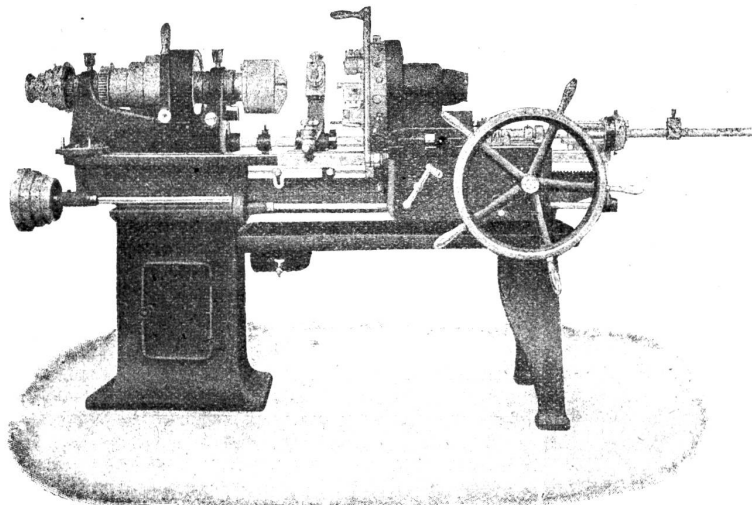

Hinterdreh-Apparat No. 1.

1448 06

Halblokomobil

12—15 PS, Fabrikat der Lokomotivfabrik Winterthur, gut erhalten, wegen Anschaffung eines Elektromotors und Platzmangel äusserst billig zu verkaufen. Auskunft erteilt [625 Maschinenfabrik Bruggen (St. Gall.)

Zu verkaufen:

Wegen Platzmangel billig eine in gutem Zustand befindliche deutsche 593

Drehbank

für Holz- und Eisendreherei, samt Suportfix und Vorgelege. Total-Gestell-Länge 4 Meter.

Rudolf Senn

Sägerei und Holzhandlung
Buchs-Altendorf (Rheintal).