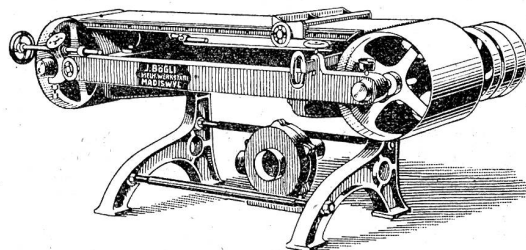

Neueste Moderne
Holz-Schleifmaschinen

mit endlosem Band, mit und ohne Staubabsaugung.

An Leistungsfähigkeit und sauberer Arbeit unübertroffen. Unentbehrlich in jeder Schreinerei, Möbelfabrik und Baugeschäft. Kleinster Kraftbedarf, billige Preise. 847
Einjährige schriftliche Garantie.
J. BÖGLI, Maschinenbauwerkstätte
Madiswil (Bern).
Man verlange Preisliste und Prospekte.

Holz cement-, Dachpappen- und Isoliermittel-Fabrik

Gysel & Odinga
Asphaltfabrik Käpfnach
vormals Brändli & Co.
Horgen bei Zürich.
Spezialität: 3428 u

Asphalt-Arbeiten
Wasserdichte Isolierungen
Trockenlegung feuchter Lokale
Zinnen-Abdeckungen
Holz-Pflästerungen
Asphalt-Kegelbahnen etc.

Goidene Medaille Zürich 1894.
Telegramme: **Asphalt Horgen.**
— TELEPHON. —
Lager in „Andernachs Patent-Falztafeln Kosmos“