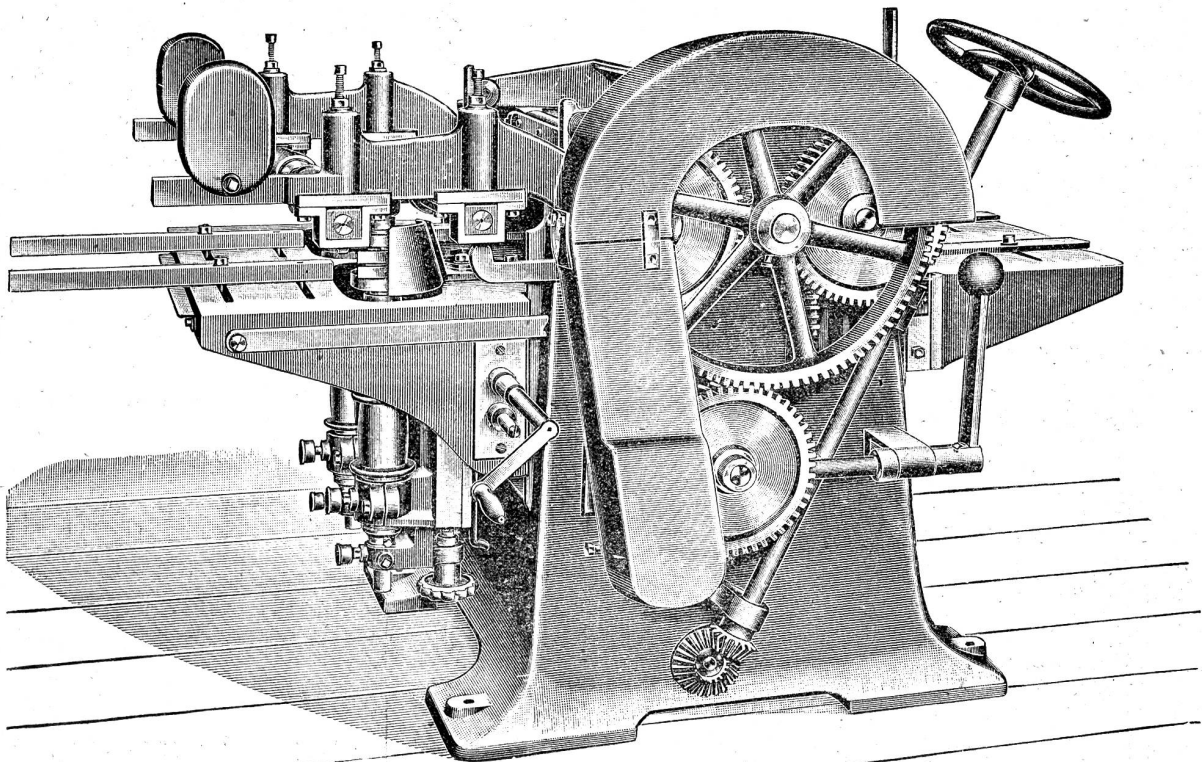

Holzbearbeitungs-Maschinen
A. Müller & Cie., Brugg (Aarg.)
Maschinenfabrik und Eisengiesserei

Neueste modernste Konstruktionen, mit 2927 d
Ringschmierung, automatisch gefrästen Trieb-
rädern, geschliffenen Wellen etc.

Grösstes Fabriklager und coulante, reelle Bedienung bei bescheidenen Preisen
auf Verlangen Katalog und Ingenieurbesuch gratis