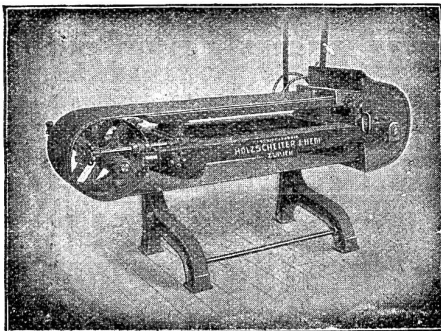

Walth-Brändli, Techn.-Rorschach
Telephon 404

Maschinen und Werkzeuge
für Metall- u. Holzbearbeitung, Maschinenbau u. Elektrotechnik.

Zu mässigen Preisen sind sofort lieferbar: 2815 b

**Drehbänke, Bohrmaschinen, Hobel- und Shaping-
maschinen, Fräsmaschinen, Scheeren u. Stanzen,
Pressen, Schleif- und Poliermaschinen, Kreis-
:: Pendel- und Bandsägen u s. f. ::**

:: Präzisions-Werkzeuge ::

Beste Bezugsquelle für **Spiralbohrer** jede Art.

:: Verlangen Sie gefl. Preisliste ::

Spezialität: **Kompl. Werkstätte-Einrichtungen** für
Maschinenfabriken, Giessereien, Mechaniker, Schlosser,
Schmiede, Installateure, Spengler, Schreiner, Wagner etc.
Verlangen Sie bitte Offerten! Kataloge und Listen zu Diensten.

Modernste Schleifmaschinen

Erste Fabrikanten dieser Maschine
Maschinenfabrik Holzschetter & Hegi
Mannesstr. 190 Zürich Telephon 6534
Spezialfabrik für Holzschleifmaschinen

Emil Steiner
Mech. Werkstätte und Maschinenhandlung
Wiedikon-Zürich, Birmensdorferstr. 98
empfiehlt sich zur Lieferung von neuen und gebrauchten
Werkzeugmaschinen aller Art
Drehbänke, Bohrmaschinen, Hobelmaschinen,
Feldschmieden, Ambose und Schraubstöcke etc.
Transmissionen
in allen Systemen und Dimensionen.
Stets grosses Lager in gebrauchten und neuen
Wellen, Riemenscheiben, Häng- und Stehlager
zu billigen Preisen. 33 u

Weber & Co.
Maschinenfabrik und Giesserei
USTER
empfehlen ihre bewährten
Benzin-, Gas- u. Petroleum-
Motoren
Rohöl-Motoren
Verbrauch nur zirka
2 1/2 Cts. pr. Std. u. HP.
Fahrbare Bandsägen und
Spaltmaschinen 1716
Benzin-Lokomobilen.

ELVETIA
Schweiz. Unfall- und Haftpflichtversicherungs-Anstalt in Zürich. Filiale in Genf.
Auf Gegenseitigkeit gegründet.
Aller Gewinn den Versicherten.
Die Anstalt schliesst ab zu
coulantesten Bedingungen:
**Einzel-
Kollektiv-
Landwirtschaftliche
Haftpflicht-
Kranken-** (Za 3532 g)
Versicherungen im Anschluss an
Kollektiv-Arbeiterversicherungen.
Für weitere Auskunft werde man
sich an die Generaldirektion, 15,
Bleicherweg, Zürich oder Herrn
Edwin Lutz, Zürich
Pestalozzistrasse 56.

Garantiekapital
Fr. 560,000.—
Reservefonds
Fr. 720,000.
Extra
Gewinnbonifikation
an die
Versicherten in
den letzten
3 Jahren 1908
bis 1910 total
Fr. 421,247.05

Clichés Gust. Rau, Zürich.
Unt. Mühlesteig, 8. Tel. 1908.

DRAHTSEILE
Für Aufzüge, Kranen etc. aus blankem u. verzinktem
Gussstahldraht bis zu den höchsten Bruchfestigkeiten
Drahtseilbahnseile, Drahtseile für Signale etc.
HANFSEILE BAUMWOLLSEILE
E. FATZER ROMANSHORN
Besteingerrichtetes Spezialgeschäft d. Schweiz. Geübte Manteure