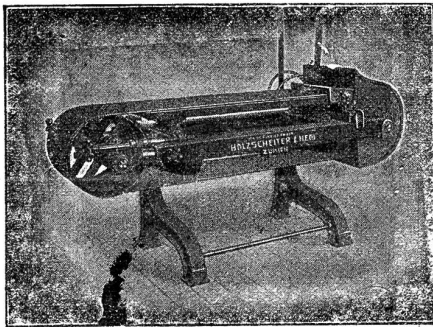

Reservefonds
Fr. 720,000.

Extra
Gewinnbonifikation
an die

Versicherten in
den letzten
3 Jahren 1908
bis 1910 total
Fr. 421,247.05

ELVETIA Walth. Brändli, Techn. Rorschach

.....Telephon 404.....

Schweiz. Unfall- und Haftpflichtversicherungs-Anstalt in Zürich. Filiale in Genf.

Auf Gegenseitigkeit gegründet.
Aller Gewinn den Versicherten.

Die Anstalt schliesst ab zu
coulantesten Bedingungen:

Einzel-
Kollektiv-
Landwirtschaftliche
Haftpflicht-
Kranken- (Za 3532 g
2821)

Versicherungen im Anschluss an
Kollektiv-Arbeiterversicherungen.

Für weitere Auskunft wende man
sich an die Generaldirektion, 15,
Bleicherweg, Zürich oder Herrn

Edwin Lutz, Zürich
Pestalozzistrasse 56.

Maschinen und Werkzeuge für Metall- u. Holzbearbeitung, Maschinenbau u. Elektrotechnik.

Zu mässigen Preisen sind sofort lieferbar: 2815 b

**Drehbänke, Bohrmaschinen, Hobel- und Shaping-
maschinen, Fräsmaschinen, Scheeren u. Stanzen,
Pressen, Schleif- und Poliermaschinen, Kreis-
:: Pendel- und Bandsägen u. s. f. ::
:: Präzisions-Werkzeuge ::**

Beste Bezugsquelle für **Spiralbohrer** jede Art.

:: Verlangen Sie gefl. Preisliste ::

Spezialität: **Kompl. Werkstätte-Einrichtungen** für
Maschinenfabriken, Giessereien, Mechaniker, Schlosser,
Schmiede, Installateure, Spengler, Schreiner, Wagner etc.
Verlangen Sie bitte Offerten! Kataloge und Listen zu Diensten.

Modernste Schleifmaschinen