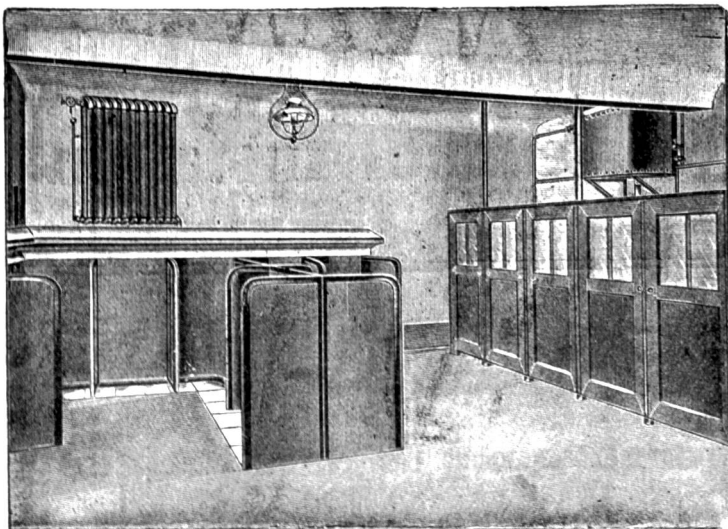

Hauptvorteile:

- Wegfall der Stopfbüchse oder Undichtwerden derselben, deshalb bedeutend höhere Empfindlichkeit gegen die bisherigen Flügelrad-Wassermesser.
- Kein Verschlammen des Zählwerkes und des Zifferblattes, weil das Zählwerk vollständig im Trockenen arbeitet u. gegen Eindringen von Wasser geschützt ist.
- Denkbar einfachste Konstruktion, daher leichtes Auseinandernehmen. Reinigen des Schlammtopfes auch von unten.

Kombinierte Wassermesser mit Umschaltventil.

Munzinger & Co., Zürich.