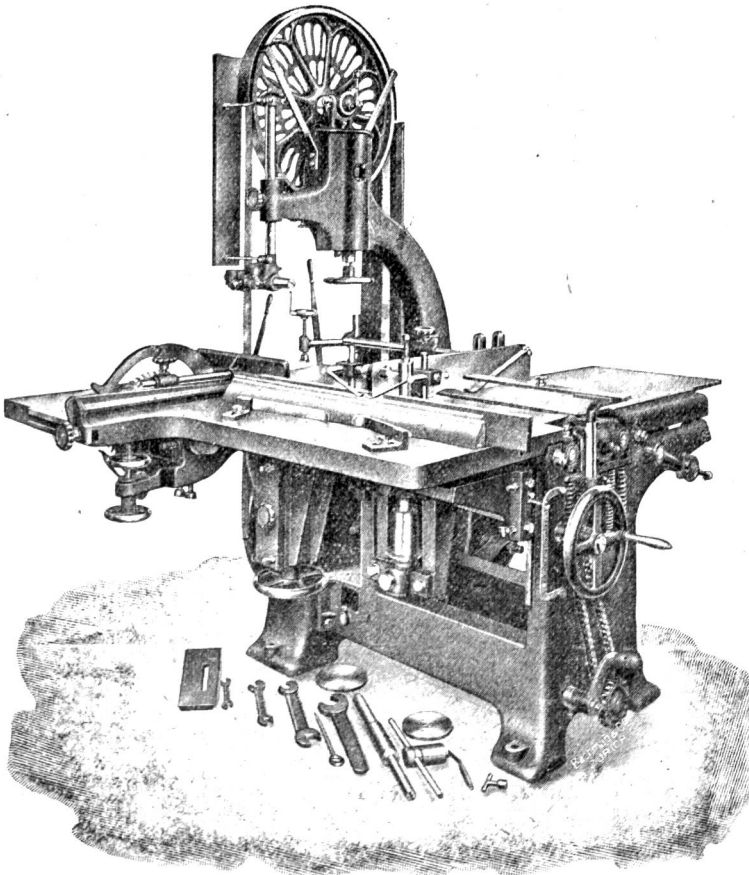

Duralumin,

eine Aluminium-Legierung (D. R. P.) mit hohen mechanischen Eigenschaften, in Blechen, Stangen, Drähten, Profilen und endlosen Bändern. Für Deutschland, Holland, Belgien und die Schweiz

alleinige Hersteller:

Dürener Metallwerke, A.-G.,
Düren (Rheinland).

Vertäfelung
Tür- & Täferfüllungen-
Wandverkleidungen
Saal- & Zimmerdecken-
fensterbänke -
fenstersimsen

ETERNIT

3631

b
969

E. KIESSLING & CO., LEIPZIG-PLAGWITZ

Spezialfabrik für

1622 u

Säge- und Holzbearbeitungs-Maschinen.

Bevollmächtigter Ingenieur für die Schweiz: Ernst Weber, Zürich 7, Steinwiesstrasse 21.

Un der Intern. Kaufach-Ausstellung, Leipzig, Maschinenhalle I, werden eine grössere Anzahl unserer Maschinen im Betriebe vorgeführt.

Neueste

Universal-Schreinerei- Maschine

(Bandsäge, Kreissäge, Abricht- und Dicke-
hobelmaschine, Kehlmaschine,
Langlochbohrmaschine)

mit prima Kugellagerung.

Geringster Kraftverbrauch. — Bei sehr be-
schränkten Raumverhältnissen besonders zu
empfehlen. — Keine Transmission notwendig,
da direkter Antrieb vom Motor auf das Vor-
gelege. 960 b

Hobelmaschine mit runder Sicher-
heits-Messerwelle, 530 mm Hobelbreite.

Bandsäge mit Doppelzapfenlagerung,
mit 70 cm Rollen.

Alle Apparate mit Ausnahme der Bandsäge
in der gleichen Schnitttrichtung.

*Kostenvoranschläge und fachmännische
Ratschläge gratis.*

Maschinenfabrik
Holzscheiter & Hegi, Zürich 3
Manessestrasse 190.