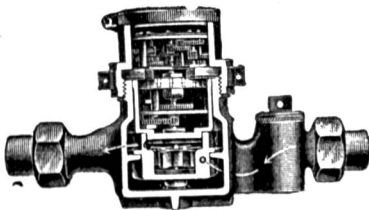

Patent-Wassermesser

Trockenläufer ohne Stopfbüchse

System W. G. Volz. + Patent No. 35 471

Hauptvorteile:

- Wegfall der Stopfbüchse oder Undichtwerden derselben, deshalb bedeutend höhere Empfindlichkeit gegen die bisherigen Flügelrad-Wassermesser.
- Kein Verschlammen des Zählwerkes und des Zifferblattes, weil das Zählwerk vollständig im Trockenen arbeitet u. gegen Eindringen von Wasser geschützt ist.
- Denkbar einfachste Konstruktion, daher leichtes Auseinandernehmen. Reinigen des Schlammtopfes auch von unten.