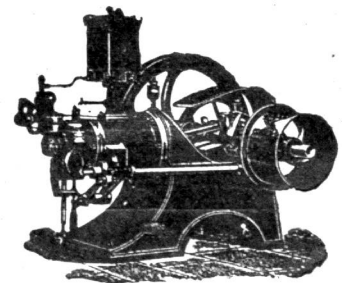

Transmissionen

in allen Systemen und Dimensionen.

Stets grosses Lager in gebrauchten und neuen

Wellen, Riemenscheiben, Häng- und Stehlager

zu billigen Preisen.

50 b

Rohölmotoren

von 1 1/2 HP an

4932b

speziell für Industrie und Landwirtschaft

in hervorragender
Konstruktion und
modernster,
solidester
Ausführung

Grosse Ersparnis
an Brennstoff
gegenüber
Benzinmotoren.

Einfache Bauart und Bedienung

Robert Aebi & Cie., Zürich I.