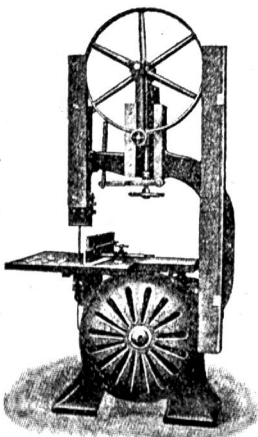

Kägi & Co., Winterthur.

Schmiedeeiserne Röhren

mit Gewinde und Muffen, schwarz und galvanisirt nebst

Fittings Marke (+GF+)

Weichguss-Verbindungsstücken. [3085d]

Grosses Lager
in Winterthur.

Clichés Gust. Rau, Zürich.
Unt. Mühlesteig, 8. Fel. 1908.

Zink & Wolber

Maschinenfabrik

Olten - Trimbach

Spezialität:

Bandsägen :: ::

Fräsen :: :: ::

Hobelmaschinen :

fertige Maschinen

stets am Lager 4313 b

Umänderung 4-kant. Wellen
in Sicherheitswellen ::::

J. Schwarzenbach & Genf.

Bezugsquelle anerkannt guter

Werkzeuge

für Elektriker, 3 b
Mechaniker, Installateure.

Schneidzeuge, Spiralbohrer

Klemmfutter, Reibahlen

Spengler - Werkzeuge etc.

Verlangen Sie Preisliste A.